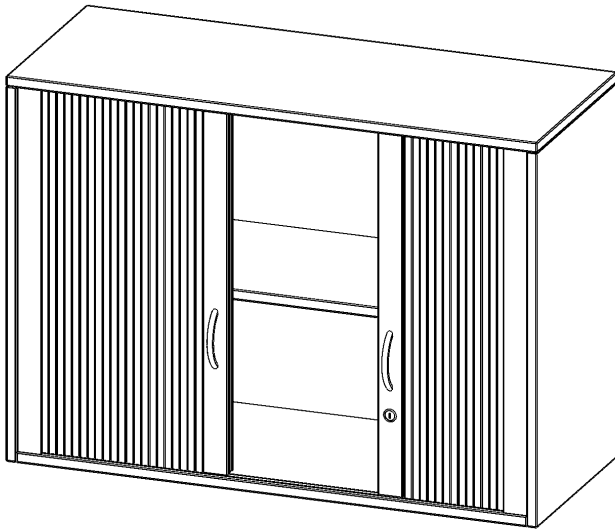

Q10042AQ

PRODUKTDATENBLATT
WWW.MOEBELWERK-NIESKY.DE

AUFSATZSCHRANK MIT ROLLO, 2 ORDNERHÖHEN - SERIE EVO180

B/H/T: 100X72X40 CM, QUERROLLADEN, ABSCHLIESSBAR

PRODUKTBESCHREIBUNG

Rollo Aufsatzschränke werden als Ergänzung zu unseren Basis Schränken angeboten und bei Lieferung optional durch unser Team mit dem jeweiligen Unterschrank fest verschraubt. Die Rückwand ist als Sichrückwand ausgeführt, dementsprechend eignen sich alle evo180 Einzelschränke oder Schrankwände auch als Raumteiler. Der Rollo Aufsatzschrank ist mit einem praktischen Querrollladen ausgestattet. Der abschließbare Rollladen verschwindet verdeckt seitlich im Schrank. Dank in Deckel und Boden eingenuiteter Führungsschiene läuft er besonders leicht. Die Farbe des Rollos ist silber (RAL 9006, Weißaluminium). Abschließbar ist der Rollo Aufsatzschrank mittels Druckschloss.

Alle Rollo Aufsatzschränke werden aus melaminharzbeschichteter E1-Feinspanplatte gefertigt, die FSC zertifiziert und formaldehydfrei sind. Als Kanten verwenden wir besonders robuste 2 mm starke ABS Kanten, die unter hoher Temperatur fest verleimt werden. Bitte wählen Sie Ihr Wunschdekor aus unserer Dekorpalette aus. Die Einlegeböden sind im Raster von 32 mm verstellbar. Unsere hochwertigen Bodenträger verfügen über einen "Ausziehstop", so wird verhindert, dass Böden mit Inhalt darauf aus dem Regal oder Schrank rutschen können. Die Türen lassen sich dank 270° öffnender Scharniere an den Korpus anlegen. Sie sind mit einem Schloss verschließbar. An den Türen befindet sich eine Staublippe.

EIGENSCHAFTEN

- Aufsatz mit Rollo, 2 Ordnerhöhen
- mittels Druckschloss abschließbar
- Sichrückwand
- Höhe 72 cm für Standard Ordner
- wird mit Unterschrank verschraubt

Zubehör

Freistehend

A company of CONEN GROUP