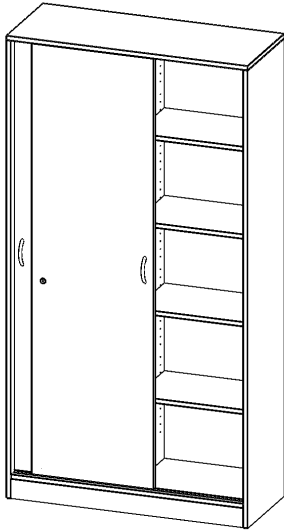

H10045SM

PRODUKTDATENBLATT
WWW.MOEBELWERK-NIESKY.DE

SCHIEBETÜRENSCHRANK, 5 ORDNERHÖHEN - SERIE EVO180

B/H/T: 100X190X40 CM, 2 SCHIEBETÜREN, ABSCHLIESSBAR, MIT MITTELWAND, MIT SOCKEL (81 MM)

PRODUKTBESCHREIBUNG

Schränke mit Schiebetüren sind die ideale Lösung, wenn aufschwingende Drehtüren zu ausladend wären - zum Beispiel, wenn Ihre Schrankwand oder der einzelne Schrank in einem Durchgang hinter einem Arbeitsplatz steht. Die Türen sind mittels Druckzylinderschloss abschließbar, beide Türen sind mit einem Bügelgriff (Farbe: Alu) ausgestattet und lassen sich so leicht aufschieben. Die Türen laufen sehr leicht in eingesennten Führungsschienen.

Die Rückwand ist als Sichtrückwand ausgeführt, dementsprechend eignen sich alle evo180-Einzelschränke oder Schrankwände auch als Raumteiler.

Alle Schiebetürenschränke werden aus melaminharzbeschichteter E1-Feinspanplatte gefertigt, die FSC zertifiziert und formaldehydfrei sind. Als Kanten verwenden wir besonders robuste 2 mm starke ABS Kanten, die unter hoher Temperatur fest verleimt werden. Bitte wählen Sie Ihr Wunschdekor aus unserer Dekorpalette aus. Die Einlegeböden sind im Raster von 32 mm verstellbar. Unsere hochwertigen Bodenträger verfügen über einen "Ausziehstop", so wird verhindert, dass Böden mit Inhalt darauf aus dem Regal oder Schrank rutschen können.

EIGENSCHAFTEN

- Schiebetürenschränk, 5 Ordnerhöhen
- Schiebetüren, abschließbar, 8 verstellbare Einlegeböden
- Sichtrückwand, mit Mittelwand
- Höhe 190 cm für Standard Ordner
- mit Sockel

Zubehör

Freistehend