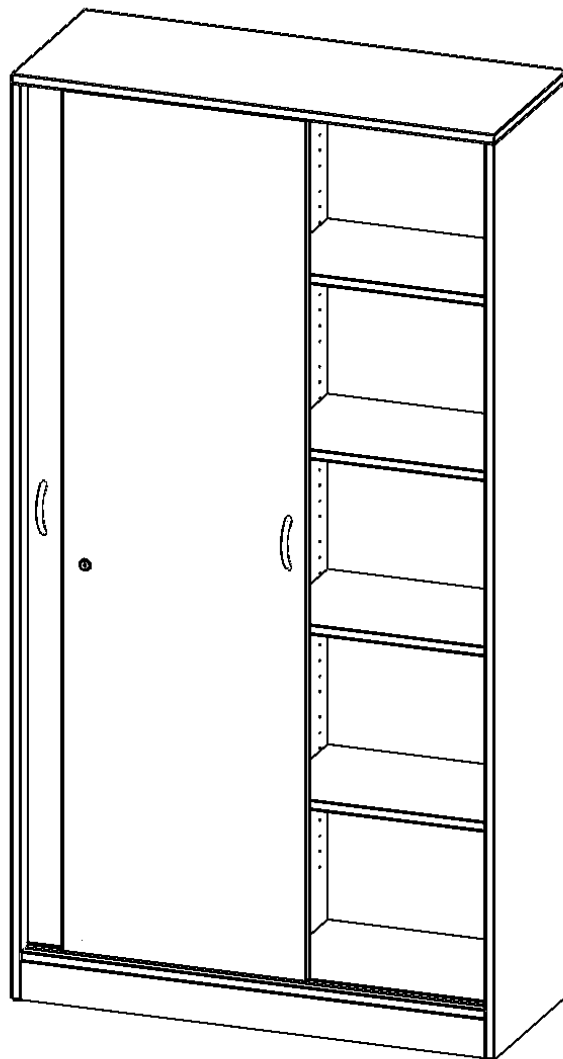

H10045SM

PRODUKTDATENBLATT
WWW.MOEBELWERK-NIESKY.DE

SCHIEBETÜRENSCHRANK, 5 ORDNERHÖHEN - SERIE EVO180

B/H/T: 100X190X40 CM, 2 SCHIEBETÜREN, ABSCHLIESSBAR, MIT MITTELWAND, MIT SOCKEL (81 MM)

PRODUKTBESCHREIBUNG

Die Rückwand ist als Sichtrückwand ausgeführt, dementsprechend eignen sich alle evo180-Einzelschränke oder Schrankwände auch als Raumteiler.

Alle Schiebetürenschränke werden aus melaminharzbeschichteter E1-Feinspanplatte gefertigt, die FSC zertifiziert und formaldehydfrei sind. Als Kanten verwenden wir besonders robuste 2 mm starke ABS Kanten, die unter hoher Temperatur fest verleimt werden. Bitte wählen Sie Ihr Wunschdekor aus unserer Dekorpalette aus. Die Einlegeböden sind im Raster von 32 mm verstellbar. Unsere hochwertigen Bodenträger verfügen über einen "Ausziehstop", so wird verhindert, dass Böden mit Inhalt darauf aus dem Regal oder Schrank rutschen können.

EIGENSCHAFTEN

- Schiebetürenschränk, 5 Ordnerhöhen
- Schiebetüren, abschließbar, 8 verstellbare Einlegeböden
- Sichtrückwand, mit Mittelwand
- Höhe 190 cm für Standard Ordner
- mit Sockel

Zubehör

Freistehend

Artikelnummer	H10045SM	
Breite / Höhe / Tiefe	1000 mm / 1900 mm / 400 mm	39.4" / 74.8" / 15.7"
Ordnerhöhen	5	
Einlegeböden	8	
Fächer	10	
Montageart	Freistehend	
Einsatzbereich	Grundschule, Weiterführende Schule, Büro und Objekt, Konferenzraum	
Material	Melaminplatte	
Bauart	Abschließbar, Mittelwand	
Produktlinie	evo180	