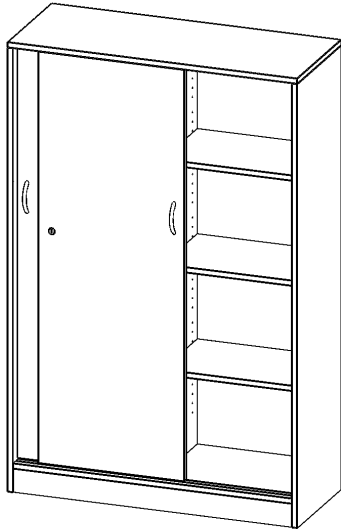

H10044SM

PRODUKTDATENBLATT
WWW.MOEBELWERK-NIESKY.DE

SCHIEBETÜRENSCHRANK, 4 ORDNERHÖHEN - SERIE EVO180

B/H/T: 100X154X40 CM, ABSCHLIESSBAR, MIT MITTELWAND, MIT SOCKEL (81 MM)

PRODUKTBEschREIBUNG

Schränke mit Schiebetüren sind die ideale Lösung, wenn aufschwingende Drehtüren zu ausladend wären - zum Beispiel wenn Ihre Schrankwand oder der einzelne Schrank in einem Durchgang hinter einem Arbeitsplatz steht. Die Türen sind mittels Druckzylinderschloss abschließbar, beide Türen sind mit einem Bügelgriff (Farbe: Alu) ausgestattet und lassen sich so leicht aufschieben. Die Türen laufen sehr leicht in eingesenkten Führungsschienen.

Die Rückwand ist als Sichtrückwand ausgeführt, dementsprechend eignen sich alle evo180 Einzelschränke oder Schrankwände auch als Raumteiler.

Alle Schiebetürenschränke werden aus melaminharzbeschichteter E1-Feinspanplatte gefertigt, die FSC zertifiziert und formaldehydfrei sind. Als Kanten verwenden wir besonders robuste 2 mm starke ABS Kanten, die unter hoher Temperatur fest verleimt werden. Bitte wählen Sie Ihr Wunschdekor aus unserer Dekorpalette aus. Die Einlegeböden sind im Raster von 32 mm verstellbar. Unsere hochwertigen Bodenträger verfügen über einen "Ausziehstop", so wird verhindert, dass Böden mit Inhalt darauf aus dem Regal oder Schrank rutschen können.

EIGENSCHAFTEN

- Schiebetürenschränk, 4 Ordnerhöhen
- Schiebetüren, abschließbar, 6 verstellbare Einlegeböden
- Sichtrückwand, mit Mittelwand
- Höhe 154 cm für Standard Ordner
- mit Sockel

Zubehör

Freistehend

Artikelnummer	H10044SM	
Breite / Höhe / Tiefe	1000 mm / 1540 mm / 400 mm	39.4" / 60.6" / 15.7"
Gewicht	73 kg	160.9 lbs
Ordnerhöhen	4	
Einlegeböden	6	
Fächer	8	
Montageart	Freistehend	
Einsatzbereich	Grundschule, Weiterführende Schule, Büro und Objekt, Konferenzraum	
Material	Melaminplatte	
Bauart	Abschließbar, Mittelwand, Untermodul	
Produktlinie	evo180	