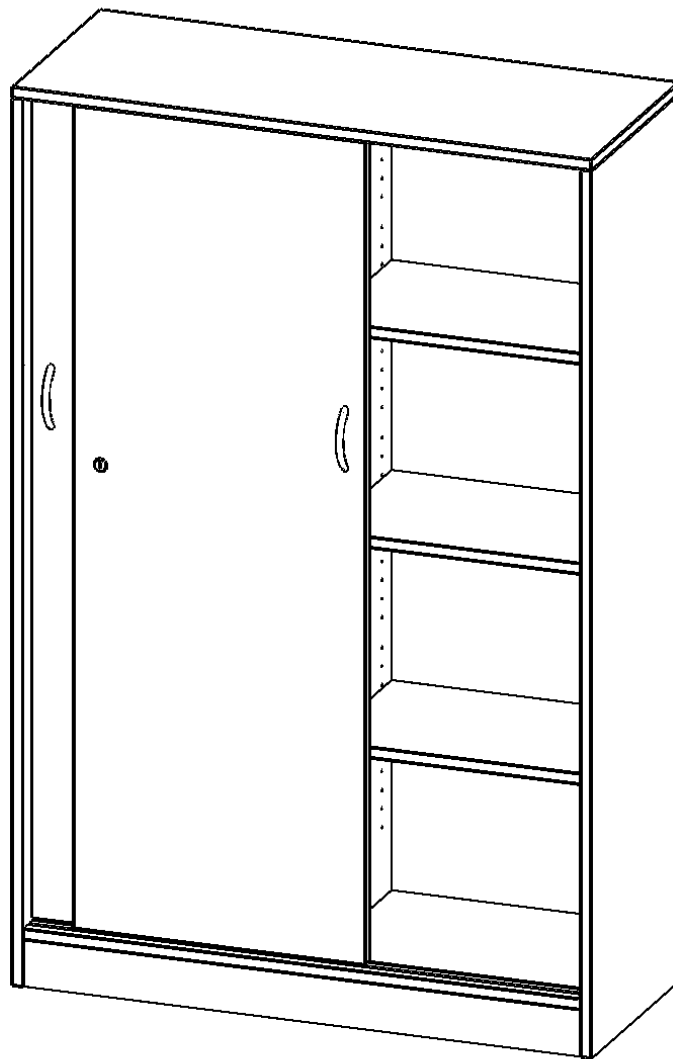

H10044SM

PRODUKTDATENBLATT
WWW.MOEBELWERK-NIESKY.DE

SCHIEBETÜRENSCHRANK, 4 ORDNERHÖHEN - SERIE EVO180

B/H/T: 100X154X40 CM, ABSCHLIESSBAR, MIT MITTELWAND, MIT SOCKEL (81 MM)

PRODUKTBEschREIBUNG

Schränke mit Schiebetüren sind die ideale Lösung, wenn aufschwingende Drehtüren zu ausladend wären - zum Beispiel wenn Ihre Schrankwand oder der einzelne Schrank in einem Durchgang hinter einem Arbeitsplatz steht. Die Türen sind mittels Druckzylinderschloss abschließbar, beide Türen sind mit einem Bügelgriff (Farbe: Alu) ausgestattet und lassen sich so leicht aufschieben. Die Türen laufen sehr leicht in eingesenkten Führungsschienen.

Die Rückwand ist als Sichtrückwand ausgeführt, dementsprechend eignen sich alle evo180 Einzelschränke oder Schrankwände auch als Raumteiler.

Alle Schiebetürenschränke werden aus melaminharzbeschichteter E1-Feinspanplatte gefertigt, die FSC zertifiziert und formaldehydfrei sind. Als Kanten verwenden wir besonders robuste 2 mm starke ABS Kanten, die unter hoher Temperatur fest verleimt werden. Bitte wählen Sie Ihr Wunschdekor aus unserer Dekorpalette aus. Die Einlegeböden sind im Raster von 32 mm verstellbar. Unsere hochwertigen Bodenträger verfügen über einen "Ausziehstop", so wird verhindert, dass Böden mit Inhalt darauf aus dem Regal oder Schrank rutschen können.

EIGENSCHAFTEN

- Schiebetürenschränk, 4 Ordnerhöhen
- Schiebetüren, abschließbar, 6 verstellbare Einlegeböden
- Sichtrückwand, mit Mittelwand
- Höhe 154 cm für Standard Ordner
- mit Sockel

Zubehör

Freistehend

Artikelnummer	H10044SM	
Breite / Höhe / Tiefe	1000 mm / 1540 mm / 400 mm	39.4" / 60.6" / 15.7"
Gewicht	73 kg	160.9 lbs
Ordnerhöhen	4	
Einlegeböden	6	
Fächer	8	
Montageart	Freistehend	
Einsatzbereich	Grundschule, Weiterführende Schule, Büro und Objekt, Konferenzraum	
Material	Melaminplatte	
Bauart	Abschließbar, Mittelwand, Untermodul	
Produktlinie	evo180	