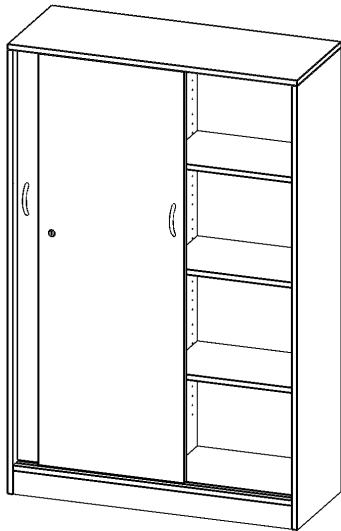

## SCHIEBETÜRENSCHRANK, 4 ORDNERHÖHEN - SERIE EVO180

B/H/T: 100X154X40 CM, ABSCHLIESSBAR, MIT MITTELWAND, MIT SOCKEL (81 MM)

Die Rückwand ist als Sichtrückwand ausgeführt, dementsprechend eignen sich alle evo180 Einzelschränke oder Schrankwände auch als Raumteiler.

Alle Schiebetürenschränke werden aus melaminharzbeschichteter E1-Feinspanplatte gefertigt, die FSC zertifiziert und formaldehydfrei sind. Als Kanten verwenden wir besonders robuste 2 mm starke ABS Kanten, die unter hoher Temperatur fest verleimt werden. Bitte wählen Sie Ihr Wunschdekor aus unserer Dekorpalette aus. Die Einlegeböden sind im Raster von 32 mm verstellbar. Unsere hochwertigen Bodenträger verfügen über einen "Ausziehstop", so wird verhindert, dass Böden mit Inhalt darauf aus dem Regal oder Schrank rutschen können.

### EIGENSCHAFTEN

- Schiebetürenschränk, 4 Ordnerhöhen
- Schiebetüren, abschließbar, 6 verstellbare Einlegeböden
- Sichtrückwand, mit Mittelwand
- Höhe 154 cm für Standard Ordner
- mit Sockel

### Zubehör

Freistehend

Artikelnummer	H10044SM	
Breite / Höhe / Tiefe	1000 mm / 1540 mm / 400 mm	39.4" / 60.6" / 15.7"
Gewicht	73 kg	160.9 lbs
Ordnerhöhen	4	
Einlegeböden	6	
Fächer	8	
Montageart	Freistehend	
Einsatzbereich	Grundschule, Weiterführende Schule, Büro und Objekt, Konferenzraum	
Material	Melaminplatte	
Bauart	Abschließbar, Mittelwand, Untermodul	
Produktlinie	evo180	