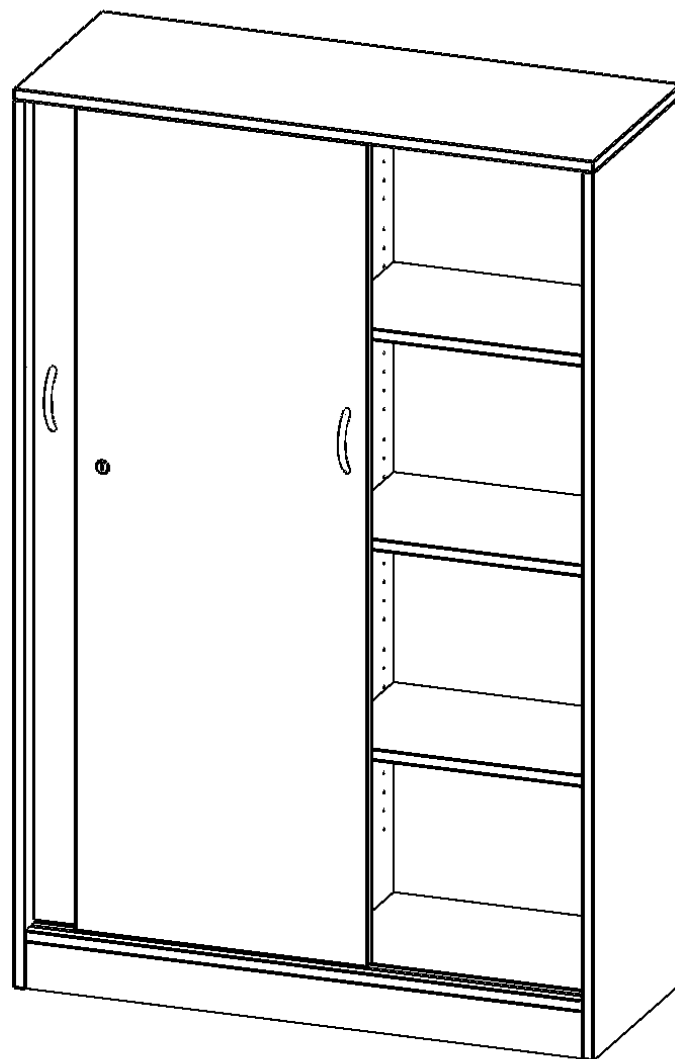

H10044SM

PRODUKTDATENBLATT
WWW.MOEBELWERK-NIESKY.DE

SCHIEBETÜRENSCHRANK, 4 ORDNERHÖHEN - SERIE EVO180

B/H/T: 100X154X40 CM, ABSCHLIESSBAR, MIT MITTELWAND, MIT SOCKEL (81 MM)

PRODUKTBEschREIBUNG

Schränke mit Schiebetüren sind die ideale Lösung, wenn aufschwingende Drehtüren zu ausladend wären - zum Beispiel wenn Ihre Schrankwand oder der einzelne Schrank in einem Durchgang hinter einem Arbeitsplatz steht. Die Türen sind mittels Druckzylinderschloss abschließbar, beide Türen sind mit einem Bügelgriff (Farbe: Alu) ausgestattet und lassen sich so leicht aufschieben. Die Türen laufen sehr leicht in eingesenkten Führungsschienen.

Die Rückwand ist als Sichtrückwand ausgeführt, dementsprechend eignen sich alle evo180 Einzelschränke oder Schrankwände auch als Raumteiler.

Alle Schiebetürenschränke werden aus melaminharzbeschichteter E1-Feinspanplatte gefertigt, die FSC zertifiziert und formaldehydfrei sind. Als Kanten verwenden wir besonders robuste 2 mm starke ABS Kanten, die unter hoher Temperatur fest verleimt werden. Bitte wählen Sie Ihr Wunschdekor aus unserer Dekorpalette aus. Die Einlegeböden sind im Raster von 32 mm verstellbar. Unsere hochwertigen Bodenträger verfügen über einen "Ausziehstop", so wird verhindert, dass Böden mit Inhalt darauf aus dem Regal oder Schrank rutschen können.

EIGENSCHAFTEN

- Schiebetürenschränk, 4 Ordnerhöhen
- Schiebetüren, abschließbar, 6 verstellbare Einlegeböden
- Sichtrückwand, mit Mittelwand
- Höhe 154 cm für Standard Ordner
- mit Sockel

Zubehör

Freistehend

Artikelnummer	H10044SM	
Breite / Höhe / Tiefe	1000 mm / 1540 mm / 400 mm	39.4" / 60.6" / 15.7"
Gewicht	73 kg	160.9 lbs
Ordnerhöhen	4	
Einlegeböden	6	
Fächer	8	
Montageart	Freistehend	
Einsatzbereich	Grundschule, Weiterführende Schule, Büro und Objekt, Konferenzraum	
Material	Melaminplatte	
Bauart	Abschließbar, Mittelwand, Untermodul	
Produktlinie	evo180	