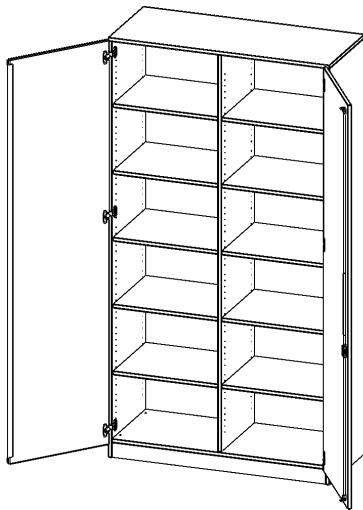

T12066TM

PRODUKTDATENBLATT
WWW.MOEBELWERK-NIESKY.DE

SCHRANK, 6 ORDNERHÖHEN - SERIE EVO180

B/H/T: 120X226X60 CM, 2 TÜREN, ABSCHLIESSBAR, MIT MITTELWAND, MIT SOCKEL (81 MM)

PRODUKTBESCHREIBUNG

Die evo180 Schränke und Regale in verschiedenen Höhen und Breiten sind ein Kernstück unseres evo180 Schrankwandprogrammes. Die Rückwand ist als Sichtrückwand ausgeführt, dementsprechend eignen sich alle evo180 Einzelschränke oder Schrankwände auch als Raumteiler.

Alle Schränke werden aus melaminharzbeschichteter E1-Feinspanplatte gefertigt, die FSC zertifiziert und formaldehydfrei sind. Als Kanten verwenden wir besonders robuste 2 mm starke ABS Kanten, die unter hoher Temperatur fest verleimt werden. Bitte wählen Sie Ihr Wunschdekor aus unserer Dekorpalette aus. Die Einlegeböden sind im Raster von 32 mm verstellbar. Unsere hochwertigen Bodenträger verfügen über einen "Ausziehstop", so wird verhindert, dass Böden mit Inhalt darauf aus dem Regal oder Schrank rutschen können. Die Türen lassen sich dank 270° öffnender Scharniere an den Korpus anlegen. Sie sind mit einem Schloss verschließbar. An den Türen befindet sich eine Staublippe.

Konfigurieren Sie Ihren Wunsch-Schrank, indem Sie bei den angebotenen Varianten Ihre Auswahl treffen.

EIGENSCHAFTEN

- Schrank, 6 Ordnerhöhen
- abschließbar, 10 verstellbare Einlegeböden
- Sichtrückwand, mit Mittelwand
- Höhe 226 cm für Standard Ordner
- mit Sockel

Zubehör

Freistehend

Artikelnummer	T12066TM	
Breite / Höhe / Tiefe	1200 mm / 2260 mm / 600 mm	47.2" / 89" / 23.6"
Ordnerhöhen	6	
Einlegeböden	8	
Konstruktionsböden	2	
Fächer	12	
Montageart	Freistehend	
Einsatzbereich	Grundschule, Weiterführende Schule, Büro und Objekt, Konferenzraum	
Material	Melaminplatte	
Bauart	Abschließbar, Mittelwand	
Produktlinie	evo180	