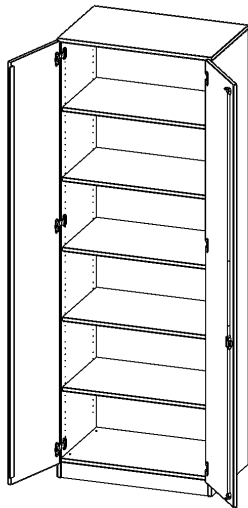

## SCHRANK, 6 ORDNERHÖHEN - SERIE EVO180

B/H/T: 80X226X40 CM, 2 TÜREN, ABSCHLIESSBAR, MIT SOCKEL (81 MM)

### PRODUKTBESCHREIBUNG

Die evo180 Schränke und Regale in verschiedenen Höhen und Breiten sind ein Kernstück unseres evo180 Schrankwandprogrammes. Die Rückwand ist als Sichtrückwand ausgeführt, dementsprechend eignen sich alle evo180 Einzelschränke oder Schrankwände auch als Raumteiler.

Alle Schränke werden aus melaminharzbeschichteter E1-Feinspanplatte gefertigt, die FSC zertifiziert und formaldehydfrei sind. Als Kanten verwenden wir besonders robuste 2 mm starke ABS Kanten, die unter hoher Temperatur fest verleimt werden. Bitte wählen Sie Ihr Wunschdekor aus unserer Dekorpalette aus. Die Einlegeböden sind im Raster von 32 mm verstellbar. Unsere hochwertigen Bodenträger verfügen über einen "Ausziehstop", so wird verhindert, dass Böden mit Inhalt darauf aus dem Regal oder Schrank rutschen können. Die Türen lassen sich dank 270° öffnender Scharniere an den Korpus anlegen. Sie sind mit einem Schloss verschließbar. An den Türen befindet sich eine Staublippe.

### EIGENSCHAFTEN

- Schrank, 6 Ordnerhöhen
- abschließbar, 5 verstellbare Einlegeböden
- Sichtrückwand
- Höhe 226 cm für Standard Ordner
- mit Sockel