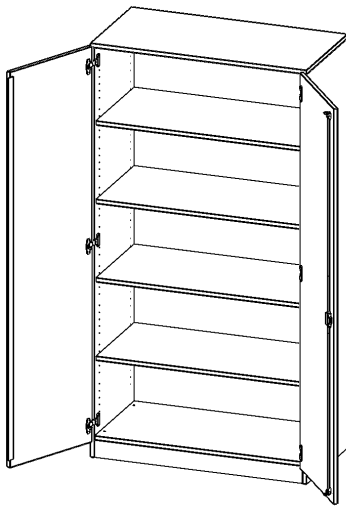

T10055T

PRODUKTDATENBLATT
WWW.MOEBELWERK-NIESKY.DE

SCHRANK, 5 ORDNERHÖHEN - SERIE EVO180

B/H/T: 100X190X50 CM, 2 TÜREN, ABSCHLIESSBAR, MIT SOCKEL (81 MM)

PRODUKTBESCHREIBUNG

Die evo180 Schränke und Regale in verschiedenen Höhen und Breiten sind ein Kernstück unseres evo180 Schrankwandprogrammes. Die Rückwand ist als Sichtrückwand ausgeführt, dementsprechend eignen sich alle evo180 Einzelschränke oder Schrankwände auch als Raumteiler.

Alle Schränke werden aus melaminharzbeschichteter E1-Feinspanplatte gefertigt, die FSC zertifiziert und formaldehydfrei sind. Als Kanten verwenden wir besonders robuste 2 mm starke ABS Kanten, die unter hoher Temperatur fest verleimt werden. Bitte wählen Sie Ihr Wunschdekor aus unserer Dekorpalette aus. Die Einlegeböden sind im Raster von 32 mm verstellbar. Unsere hochwertigen Bodenträger verfügen über einen "Ausziehstop", so wird verhindert, dass Böden mit Inhalt darauf aus dem Regal oder Schrank rutschen können. Die Türen lassen sich dank 270° öffnender Scharniere an den Korpus anlegen. Sie sind mit einem Schloss verschließbar. An den Türen befindet sich eine Staublippe.

Konfigurieren Sie Ihren Wunsch-Schrank, indem Sie bei den angebotenen Varianten Ihre Auswahl treffen.

EIGENSCHAFTEN

- Schrank, 5 Ordnerhöhen
- abschließbar, 4 verstellbare Einlegeböden
- Sichtrückwand
- Höhe 190 cm für Standard Ordner
- mit Sockel

Artikelnummer	T10055T	
Breite / Höhe / Tiefe	1000 mm / 1900 mm / 500 mm	39.4" / 74.8" / 19.7"
Gewicht	97 kg	213.8 lbs
Ordnerhöhen	5	
Einlegeböden	4	
Fächer	5	
Montageart	Freistehend	
Einsatzbereich	Grundschule, Weiterführende Schule, Büro und Objekt, Konferenzraum	
Material	Melaminplatte	
Bauart	Abschließbar	
Produktlinie	evo180	