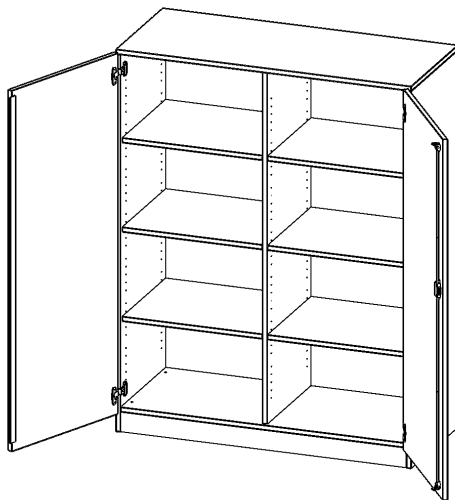

T12064TM

PRODUKTDATENBLATT
WWW.MOEBELWERK-NIESKY.DE

SCHRANK, 4 ORDNERHÖHEN - SERIE EVO180

B/H/T: 120X154X60 CM, 2 TÜREN, ABSCHLIESSBAR, MIT MITTELWAND, MIT SOCKEL (81 MM)

PRODUKTBESCHREIBUNG

Die evo180 Schränke und Regale in verschiedenen Höhen und Breiten sind ein Kernstück unseres evo180 Schrankwandprogrammes. Die Rückwand ist als Sichtrückwand ausgeführt, dementsprechend eignen sich alle evo180 Einzelschränke oder Schrankwände auch als Raumteiler.

Alle Schränke werden aus melaminharzbeschichteter E1-Feinspanplatte gefertigt, die FSC zertifiziert und formaldehydfrei sind. Als Kanten verwenden wir besonders robuste 2 mm starke ABS Kanten, die unter hoher Temperatur fest verleimt werden. Bitte wählen Sie Ihr Wunschdekor aus unserer Dekorpalette aus. Die Einlegeböden sind im Raster von 32 mm verstellbar. Unsere hochwertigen Bodenträger verfügen über einen "Ausziehstop", so wird verhindert, dass Böden mit Inhalt darauf aus dem Regal oder Schrank rutschen können. Die Türen lassen sich dank 270° öffnender Scharniere an den Korpus anlegen. Sie sind mit einem Schloss verschließbar. An den Türen befindet sich eine Staublippe.

Konfigurieren Sie Ihren Wunsch-Schrank, indem Sie bei den angebotenen Varianten Ihre Auswahl treffen.

EIGENSCHAFTEN

- Schrank, 4 Ordnerhöhen
- abschließbar, 6 verstellbare Einlegeböden
- mit Mittelwand, Sichtrückwand
- Höhe 154 cm für Standard Ordner
- mit Sockel

Zubehör

Freistehend

Artikelnummer	T12064TM	
Breite / Höhe / Tiefe	1200 mm / 1540 mm / 600 mm	47.2" / 60.6" / 23.6"
Ordnerhöhen	4	
Einlegeböden	6	
Fächer	8	
Montageart	Freistehend	
Einsatzbereich	Grundschule, Weiterführende Schule, Büro und Objekt, Konferenzraum	
Material	Melaminplatte	
Bauart	Abschließbar, Mittelwand, Untermodul	
Produktlinie	evo180	