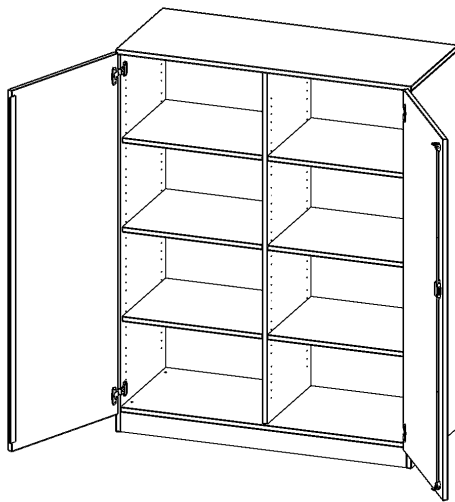

T12064TM

PRODUKTDATENBLATT
WWW.MOEBELWERK-NIESKY.DE

SCHRANK, 4 ORDNERHÖHEN - SERIE EVO180

B/H/T: 120X154X60 CM, 2 TÜREN, ABSCHLIESSBAR, MIT MITTELWAND, MIT SOCKEL (81 MM)

PRODUKTBESCHREIBUNG

Die evo180 Schränke und Regale in verschiedenen Höhen und Breiten sind ein Kernstück unseres evo180 Schrankwandprogrammes. Die Rückwand ist als Sichtrückwand ausgeführt, dementsprechend eignen sich alle evo180 Einzelschränke oder Schrankwände auch als Raumteiler.

Alle Schränke werden aus melaminharzbeschichteter E1-Feinspanplatte gefertigt, die FSC zertifiziert und formaldehydfrei sind. Als Kanten verwenden wir besonders robuste 2 mm starke ABS Kanten, die unter hoher Temperatur fest verleimt werden. Bitte wählen Sie Ihr Wunschdekor aus unserer Dekorpalette aus. Die Einlegeböden sind im Raster von 32 mm verstellbar. Unsere hochwertigen Bodenträger verfügen über einen "Ausziehstop", so wird verhindert, dass Böden mit Inhalt darauf aus dem Regal oder Schrank rutschen können. Die Türen lassen sich dank 270° öffnender Scharniere an den Korpus anlegen. Sie sind mit einem Schloss verschließbar. An den Türen befindet sich eine Staublippe.

Konfigurieren Sie Ihren Wunsch-Schrank, indem Sie bei den angebotenen Varianten Ihre Auswahl treffen.

EIGENSCHAFTEN

- Schrank, 4 Ordnerhöhen
- abschließbar, 6 verstellbare Einlegeböden
- mit Mittelwand, Sichtrückwand
- Höhe 154 cm für Standard Ordner
- mit Sockel

Zubehör

Freistehend

Artikelnummer	T12064TM	
Breite / Höhe / Tiefe	1200 mm / 1540 mm / 600 mm	47.2" / 60.6" / 23.6"
Ordnerhöhen	4	
Einlegeböden	6	
Fächer	8	
Montageart	Freistehend	
Einsatzbereich	Grundschule, Weiterführende Schule, Büro und Objekt, Konferenzraum	
Material	Melaminplatte	
Bauart	Abschließbar, Mittelwand, Untermodul	
Produktlinie	evo180	