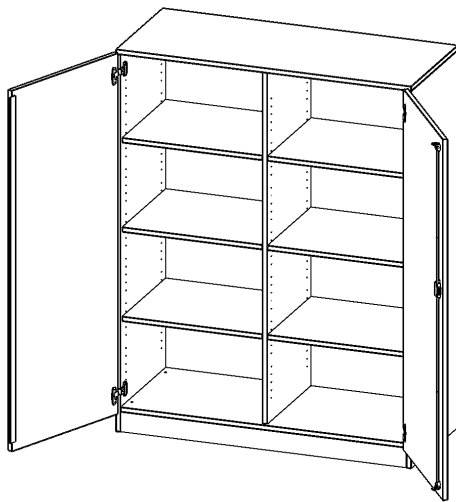

T12054TM

PRODUKTDATENBLATT
WWW.MOEBELWERK-NIESKY.DE

SCHRANK, 4 ORDNERHÖHEN - SERIE EVO180

B/H/T: 120X154X50 CM, 2 TÜREN, ABSCHLIESSBAR, MIT MITTELWAND, MIT SOCKEL (81 MM)

PRODUKTBESCHREIBUNG

Die evo180 Schränke und Regale in verschiedenen Höhen und Breiten sind ein Kernstück unseres evo180 Schrankwandprogrammes. Die Rückwand ist als Sichtrückwand ausgeführt, dementsprechend eignen sich alle evo180 Einzelschränke oder Schrankwände auch als Raumteiler.

Alle Schränke werden aus melaminharzbeschichteter E1-Feinspanplatte gefertigt, die FSC zertifiziert und formaldehydfrei sind. Als Kanten verwenden wir besonders robuste 2 mm starke ABS Kanten, die unter hoher Temperatur fest verleimt werden. Bitte wählen Sie Ihr Wunschdekor aus unserer Dekorpalette aus. Die Einlegeböden sind im Raster von 32 mm verstellbar. Unsere hochwertigen Bodenträger verfügen über einen "Ausziehstop", so wird verhindert, dass Böden mit Inhalt darauf aus dem Regal oder Schrank rutschen können. Die Türen lassen sich dank 270° öffnender Scharniere an den Korpus anlegen. Sie sind mit einem Schloss verschließbar. An den Türen befindet sich eine Staublippe.

Konfigurieren Sie Ihren Wunsch-Schrank, indem Sie bei den angebotenen Varianten Ihre Auswahl treffen.

EIGENSCHAFTEN

- Schrank, 4 Ordnerhöhen
- abschließbar, 6 verstellbare Einlegeböden
- mit Mittelwand, Sichtrückwand
- Höhe 154 cm für Standard Ordner
- mit Sockel

Zubehör

Freistehend

Artikelnummer	T12054TM	
Breite / Höhe / Tiefe	1200 mm / 1540 mm / 500 mm	47.2" / 60.6" / 19.7"
Ordnerhöhen	4	
Einlegeböden	6	
Fächer	8	
Montageart	Freistehend	
Einsatzbereich	Grundschule, Weiterführende Schule, Büro und Objekt, Konferenzraum	
Material	Melaminplatte	
Bauart	Abschließbar, Mittelwand, Untermodul	
Produktlinie	evo180	