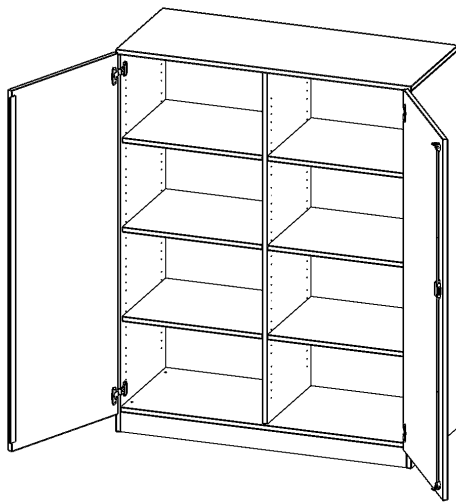

## SCHRANK, 4 ORDNERHÖHEN - SERIE EVO180

B/H/T: 120X154X50 CM, 2 TÜREN, ABSCHLIESSBAR, MIT MITTELWAND, MIT SOCKEL (81 MM)

### PRODUKTBESCHREIBUNG

Die evo180 Schränke und Regale in verschiedenen Höhen und Breiten sind ein Kernstück unseres evo180 Schrankwandprogrammes. Die Rückwand ist als Sichtrückwand ausgeführt, dementsprechend eignen sich alle evo180 Einzelschränke oder Schrankwände auch als Raumteiler.

Alle Schränke werden aus melaminharzbeschichteter E1-Feinspanplatte gefertigt, die FSC zertifiziert und formaldehydfrei sind. Als Kanten verwenden wir besonders robuste 2 mm starke ABS Kanten, die unter hoher Temperatur fest verleimt werden. Bitte wählen Sie Ihr Wunschdekor aus unserer Dekorpalette aus. Die Einlegeböden sind im Raster von 32 mm verstellbar. Unsere hochwertigen Bodenträger verfügen über einen "Ausziehstop", so wird verhindert, dass Böden mit Inhalt darauf aus dem Regal oder Schrank rutschen können. Die Türen lassen sich dank 270° öffnender Scharniere an den Korpus anlegen. Sie sind mit einem Schloss verschließbar. An den Türen befindet sich eine Staublippe.

### EIGENSCHAFTEN

- Schrank, 4 Ordnerhöhen
- abschließbar, 6 verstellbare Einlegeböden
- mit Mittelwand, Sichtrückwand
- Höhe 154 cm für Standard Ordner
- mit Sockel