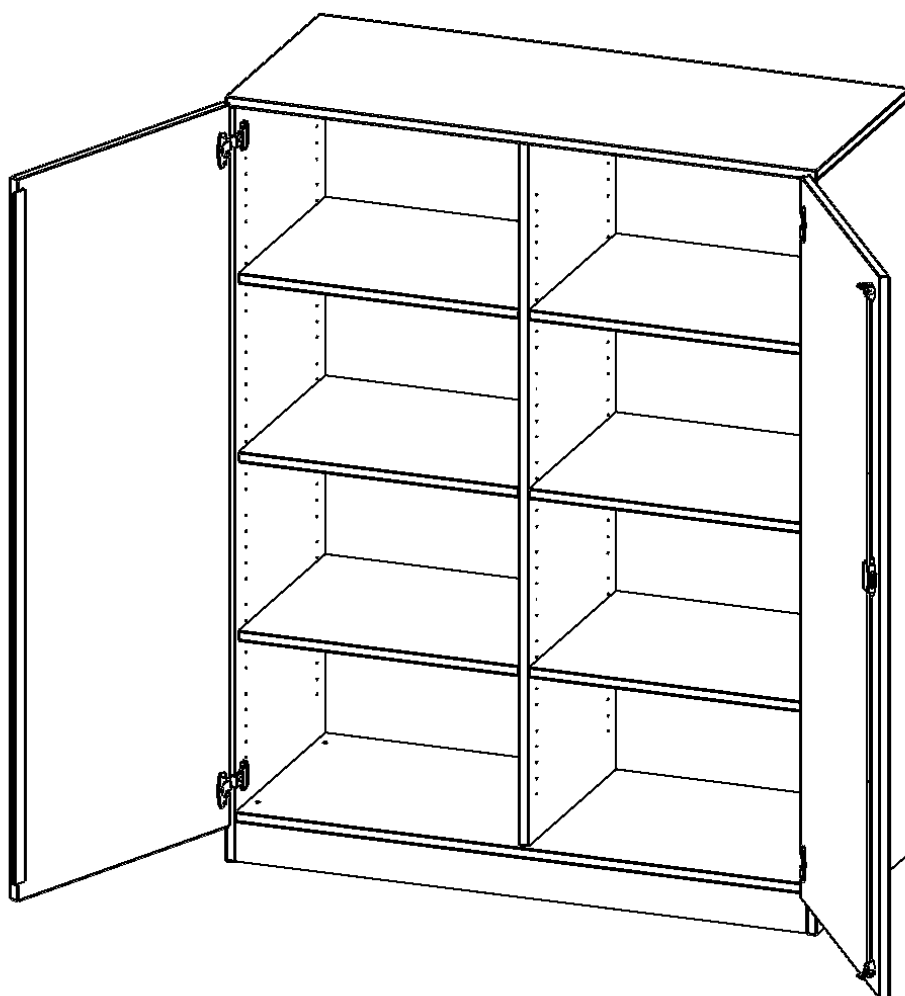

## SCHRANK, 4 ORDNERHÖHEN - SERIE EVO180

B/H/T: 120X154X50 CM, 2 TÜREN, ABSCHLIESSBAR, MIT MITTELWAND, MIT SOCKEL (81 MM)

### PRODUKTBESCHREIBUNG

Die evo180 Schränke und Regale in verschiedenen Höhen und Breiten sind ein Kernstück unseres evo180 Schrankwandprogrammes. Die Rückwand ist als Sichtrückwand ausgeführt, dementsprechend eignen sich alle evo180 Einzelschränke oder Schrankwände auch als Raumteiler.

### EIGENSCHAFTEN

- Schrank, 4 Ordnerhöhen
- abschließbar, 6 verstellbare Einlegeböden
- mit Mittelwand, Sichtrückwand
- Höhe 154 cm für Standard Ordner
- mit Sockel

### Zubehör

Freistehend

Artikelnummer	T12054TM	
Breite / Höhe / Tiefe	1200 mm / 1540 mm / 500 mm	47.2" / 60.6" / 19.7"
Ordnerhöhen	4	
Einlegeböden	6	
Fächer	8	
Montageart	Freistehend	
Einsatzbereich	Grundschule, Weiterführende Schule, Büro und Objekt, Konferenzraum	
Material	Melaminplatte	
Bauart	Abschließbar, Mittelwand, Untermodul	
Produktlinie	evo180	