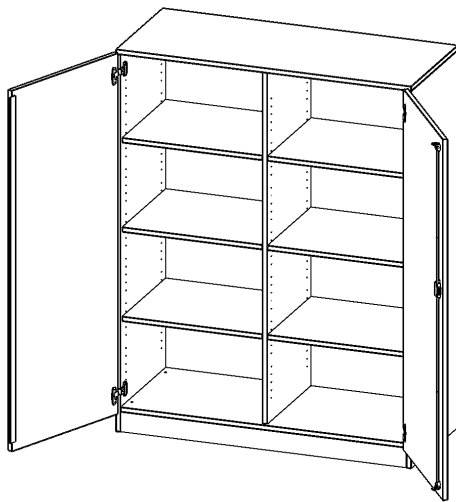

## SCHRANK, 4 ORDNERHÖHEN - SERIE EVO180

B/H/T: 120X154X40 CM, 2 TÜREN, ABSCHLIESSBAR, MIT MITTELWAND, MIT SOCKEL (81 MM)

### PRODUKTBESCHREIBUNG

Die evo180 Schränke und Regale in verschiedenen Höhen und Breiten sind ein Kernstück unseres evo180 Schrankwandprogrammes. Die Rückwand ist als Sichtrückwand ausgeführt, dementsprechend eignen sich alle evo180 Einzelschränke oder Schrankwände auch als Raumteiler.

### EIGENSCHAFTEN

- Schrank, 4 Ordnerhöhen
- abschließbar, 6 verstellbare Einlegeböden
- mit Mittelwand, Sichtrückwand
- Höhe 154 cm für Standard Ordner
- mit Sockel

### Zubehör

Freistehend

Artikelnummer	T12044TM	
Breite / Höhe / Tiefe	1200 mm / 1540 mm / 400 mm	47.2" / 60.6" / 15.7"
Gewicht	89 kg	196.2 lbs
Ordnerhöhen	4	
Einlegeböden	6	
Fächer	8	
Montageart	Freistehend	
Einsatzbereich	Grundschule, Weiterführende Schule, Büro und Objekt, Konferenzraum	
Material	Melaminplatte	
Bauart	Abschließbar, Mittelwand, Untermodul	
Produktlinie	evo180	