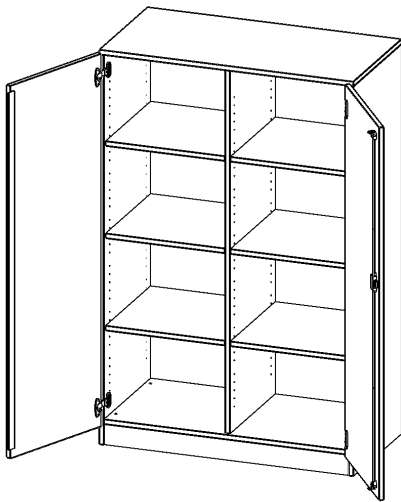

T10064TM

PRODUKTDATENBLATT
WWW.MOEBELWERK-NIESKY.DE

SCHRANK, 4 ORDNERHÖHEN - SERIE EVO180

B/H/T: 100X154X60 CM, 2 TÜREN, ABSCHLIESSBAR, MIT MITTELWAND, MIT SOCKEL (81 MM)

PRODUKTBESCHREIBUNG

Die evo180 Schränke und Regale in verschiedenen Höhen und Breiten sind ein Kernstück unseres evo180 Schrankwandprogrammes. Die Rückwand ist als Sichtrückwand ausgeführt, dementsprechend eignen sich alle evo180 Einzelschränke oder Schrankwände auch als Raumteiler.

Alle Schränke werden aus melaminharzbeschichteter E1-Feinspanplatte gefertigt, die FSC zertifiziert und formaldehydfrei sind. Als Kanten verwenden wir besonders robuste 2 mm starke ABS Kanten, die unter hoher Temperatur fest verleimt werden. Bitte wählen Sie Ihr Wunschdekor aus unserer Dekorpalette aus. Die Einlegeböden sind im Raster von 32 mm verstellbar. Unsere hochwertigen Bodenträger verfügen über einen "Ausziehstop", so wird verhindert, dass Böden mit Inhalt darauf aus dem Regal oder Schrank rutschen können. Die Türen lassen sich dank 270° öffnender Scharniere an den Korpus anlegen. Sie sind mit einem Schloss verschließbar. An den Türen befindet sich eine Staublippe.

Konfigurieren Sie Ihren Wunsch-Schrank, indem Sie bei den angebotenen Varianten Ihre Auswahl treffen.

EIGENSCHAFTEN

- Schrank, 4 Ordnerhöhen
- abschließbar, 6 verstellbare Einlegeböden
- mit Mittelwand, Sichtrückwand
- Höhe 154 cm für Standard Ordner
- mit Sockel

Zubehör

Freistehend

Artikelnummer	T10064TM	
Breite / Höhe / Tiefe	1000 mm / 1540 mm / 600 mm	39.4" / 60.6" / 23.6"
Ordnerhöhen	4	
Einlegeböden	6	
Fächer	8	
Montageart	Freistehend	
Einsatzbereich	Grundschule, Weiterführende Schule, Büro und Objekt, Konferenzraum	
Material	Melaminplatte	
Bauart	Abschließbar, Mittelwand, Untermodul	
Produktlinie	evo180	