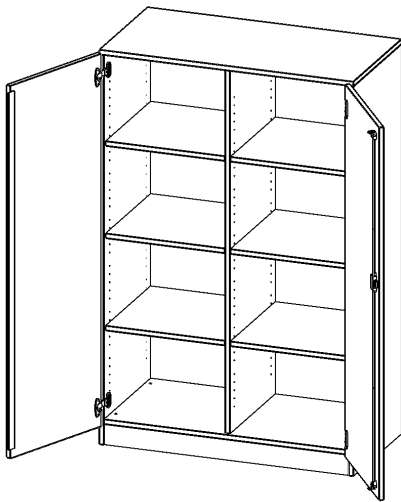

T10054TM

PRODUKTDATENBLATT
WWW.MOEBELWERK-NIESKY.DE

SCHRANK, 4 ORDNERHÖHEN - SERIE EVO180

B/H/T: 100X154X50 CM, 2 TÜREN, ABSCHLIESSBAR, MIT MITTELWAND, MIT SOCKEL (81 MM)

PRODUKTBESCHREIBUNG

Die evo180 Schränke und Regale in verschiedenen Höhen und Breiten sind ein Kernstück unseres evo180 Schrankwandprogrammes. Die Rückwand ist als Sichtrückwand ausgeführt, dementsprechend eignen sich alle evo180 Einzelschränke oder Schrankwände auch als Raumteiler.

Alle Schränke werden aus melaminharzbeschichteter E1-Feinspanplatte gefertigt, die FSC zertifiziert und formaldehydfrei sind. Als Kanten verwenden wir besonders robuste 2 mm starke ABS Kanten, die unter hoher Temperatur fest verleimt werden. Bitte wählen Sie Ihr Wunschdekor aus unserer Dekorpalette aus. Die Einlegeböden sind im Raster von 32 mm verstellbar. Unsere hochwertigen Bodenträger verfügen über einen "Ausziehstop", so wird verhindert, dass Böden mit Inhalt darauf aus dem Regal oder Schrank rutschen können. Die Türen lassen sich dank 270° öffnender Scharniere an den Korpus anlegen. Sie sind mit einem Schloss verschließbar. An den Türen befindet sich eine Staublippe.

Konfigurieren Sie Ihren Wunsch-Schrank, indem Sie bei den angebotenen Varianten Ihre Auswahl treffen.

EIGENSCHAFTEN

- Schrank, 4 Ordnerhöhen
- abschließbar, 6 verstellbare Einlegeböden
- mit Mittelwand, Sichtrückwand
- Höhe 154 cm für Standard Ordner
- mit Sockel

Zubehör

Freistehend

Artikelnummer	T10054TM	
Breite / Höhe / Tiefe	1000 mm / 1540 mm / 500 mm	39.4" / 60.6" / 19.7"
Gewicht	90 kg	198.4 lbs
Ordnerhöhen	4	
Einlegeböden	6	
Fächer	8	
Montageart	Freistehend	
Einsatzbereich	Grundschule, Weiterführende Schule, Büro und Objekt, Konferenzraum	
Material	Melaminplatte	
Bauart	Abschließbar, Mittelwand, Untermodul	
Produktlinie	evo180	