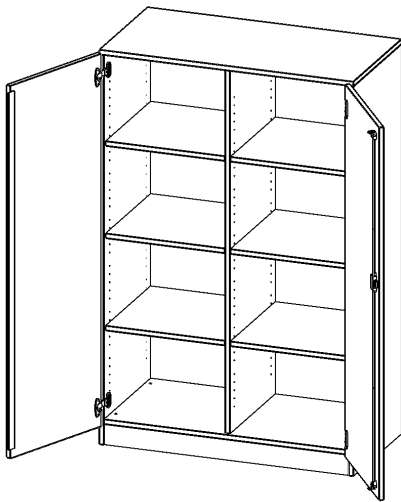

T10044TM

PRODUKTDATENBLATT
WWW.MOEBELWERK-NIESKY.DE

SCHRANK, 4 ORDNERHÖHEN - SERIE EVO180

B/H/T: 100X154X40 CM, 2 TÜREN, ABSCHLIESSBAR, MIT MITTELWAND, MIT SOCKEL (81 MM)

PRODUKTBESCHREIBUNG

Die evo180 Schränke und Regale in verschiedenen Höhen und Breiten sind ein Kernstück unseres evo180 Schrankwandprogrammes. Die Rückwand ist als Sichtrückwand ausgeführt, dementsprechend eignen sich alle evo180 Einzelschränke oder Schrankwände auch als Raumteiler.

Alle Schränke werden aus melaminharzbeschichteter E1-Feinspanplatte gefertigt, die FSC zertifiziert und formaldehydfrei sind. Als Kanten verwenden wir besonders robuste 2 mm starke ABS Kanten, die unter hoher Temperatur fest verleimt werden. Bitte wählen Sie Ihr Wunschdekor aus unserer Dekorpalette aus. Die Einlegeböden sind im Raster von 32 mm verstellbar. Unsere hochwertigen Bodenträger verfügen über einen "Ausziehstop", so wird verhindert, dass Böden mit Inhalt darauf aus dem Regal oder Schrank rutschen können. Die Türen lassen sich dank 270° öffnender Scharniere an den Korpus anlegen. Sie sind mit einem Schloss verschließbar. An den Türen befindet sich eine Staublippe.

Konfigurieren Sie Ihren Wunsch-Schrank, indem Sie bei den angebotenen Varianten Ihre Auswahl treffen.

EIGENSCHAFTEN

- Schrank, 4 Ordnerhöhen
- abschließbar, 6 verstellbare Einlegeböden
- mit Mittelwand, Sichtrückwand
- Höhe 154 cm für Standard Ordner
- mit Sockel

Zubehör

Freistehend

Artikelnummer	T10044TM	
Breite / Höhe / Tiefe	1000 mm / 1540 mm / 400 mm	39.4" / 60.6" / 15.7"
Gewicht	77 kg	169.8 lbs
Ordnerhöhen	4	
Einlegeböden	6	
Fächer	8	
Montageart	Freistehend	
Einsatzbereich	Grundschule, Weiterführende Schule, Büro und Objekt, Konferenzraum	
Material	Melaminplatte	
Bauart	Abschließbar, Mittelwand, Untermodul	
Produktlinie	evo180	