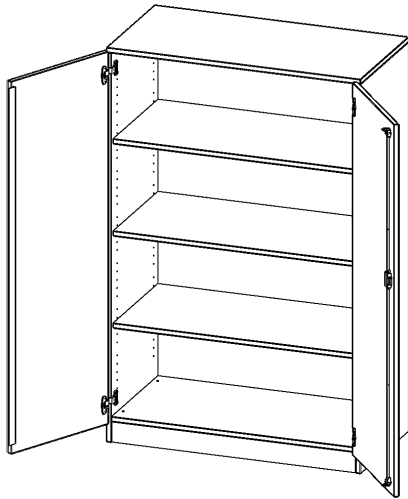

T10064T

PRODUKTDATENBLATT
WWW.MOEBELWERK-NIESKY.DE

SCHRANK, 4 ORDNERHÖHEN - SERIE EVO180

B/H/T: 100X154X60 CM, 2 TÜREN, ABSCHLIESSBAR, MIT SOCKEL (81 MM)

PRODUKTBESCHREIBUNG

Die evo180 Schränke und Regale in verschiedenen Höhen und Breiten sind ein Kernstück unseres evo180 Schrankwandprogrammes. Die Rückwand ist als Sichtrückwand ausgeführt, dementsprechend eignen sich alle evo180 Einzelschränke oder Schrankwände auch als Raumteiler.

Alle Schränke werden aus melaminharzbeschichteter E1-Feinspanplatte gefertigt, die FSC zertifiziert und formaldehydfrei sind. Als Kanten verwenden wir besonders robuste 2 mm starke ABS Kanten, die unter hoher Temperatur fest verleimt werden. Bitte wählen Sie Ihr Wunschdekor aus unserer Dekorpalette aus. Die Einlegeböden sind im Raster von 32 mm verstellbar. Unsere hochwertigen Bodenträger verfügen über einen "Ausziehstop", so wird verhindert, dass Böden mit Inhalt darauf aus dem Regal oder Schrank rutschen können. Die Türen lassen sich dank 270° öffnender Scharniere an den Korpus anlegen. Sie sind mit einem Schloss verschließbar. An den Türen befindet sich eine Staublippe.

Konfigurieren Sie Ihren Wunsch-Schrank, indem Sie bei den angebotenen Varianten Ihre Auswahl treffen.

EIGENSCHAFTEN

- Schrank, 4 Ordnerhöhen
- abschließbar, 3 verstellbare Einlegeböden
- Sichtrückwand
- Höhe 154 cm für Standard Ordner
- mit Sockel

Artikelnummer	T10064T	
Breite / Höhe / Tiefe	1000 mm / 1540 mm / 600 mm	39.4" / 60.6" / 23.6"
Ordnerhöhen	4	
Einlegeböden	3	
Fächer	4	
Montageart	Freistehend	
Einsatzbereich	Grundschule, Weiterführende Schule, Büro und Objekt, Konferenzraum	
Material	Melaminplatte	
Bauart	Abschließbar, Untermodul	
Produktlinie	evo180	