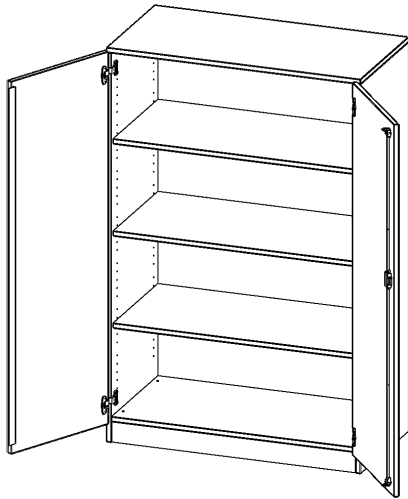

T10054T

PRODUKTDATENBLATT
WWW.MOEBELWERK-NIESKY.DE

SCHRANK, 4 ORDNERHÖHEN - SERIE EVO180

B/H/T: 100X154X50 CM, 2 TÜREN, ABSCHLIESSBAR, MIT SOCKEL (81 MM)

PRODUKTBESCHREIBUNG

Die evo180 Schränke und Regale in verschiedenen Höhen und Breiten sind ein Kernstück unseres evo180 Schrankwandprogrammes. Die Rückwand ist als Sichtrückwand ausgeführt, dementsprechend eignen sich alle evo180 Einzelschränke oder Schrankwände auch als Raumteiler.

Alle Schränke werden aus melaminharzbeschichteter E1-Feinspanplatte gefertigt, die FSC zertifiziert und formaldehydfrei sind. Als Kanten verwenden wir besonders robuste 2 mm starke ABS Kanten, die unter hoher Temperatur fest verleimt werden. Bitte wählen Sie Ihr Wunschdekor aus unserer Dekorpalette aus. Die Einlegeböden sind im Raster von 32 mm verstellbar. Unsere hochwertigen Bodenträger verfügen über einen "Ausziehstop", so wird verhindert, dass Böden mit Inhalt darauf aus dem Regal oder Schrank rutschen können. Die Türen lassen sich dank 270° öffnender Scharniere an den Korpus anlegen. Sie sind mit einem Schloss verschließbar. An den Türen befindet sich eine Staublippe.

Konfigurieren Sie Ihren Wunsch-Schrank, indem Sie bei den angebotenen Varianten Ihre Auswahl treffen.

EIGENSCHAFTEN

- Schrank, 4 Ordnerhöhen
- abschließbar, 3 verstellbare Einlegeböden
- Sichtrückwand
- Höhe 154 cm für Standard Ordner
- mit Sockel

Zubehör

Freistehend

Artikelnummer	T10054T	
Breite / Höhe / Tiefe	1000 mm / 1540 mm / 500 mm	39.4" / 60.6" / 19.7"
Ordnerhöhen	4	
Einlegeböden	3	
Fächer	4	
Montageart	Freistehend	
Einsatzbereich	Grundschule, Weiterführende Schule, Büro und Objekt, Konferenzraum	
Material	Melaminplatte	
Bauart	Abschließbar, Untermodul	
Produktlinie	evo180	