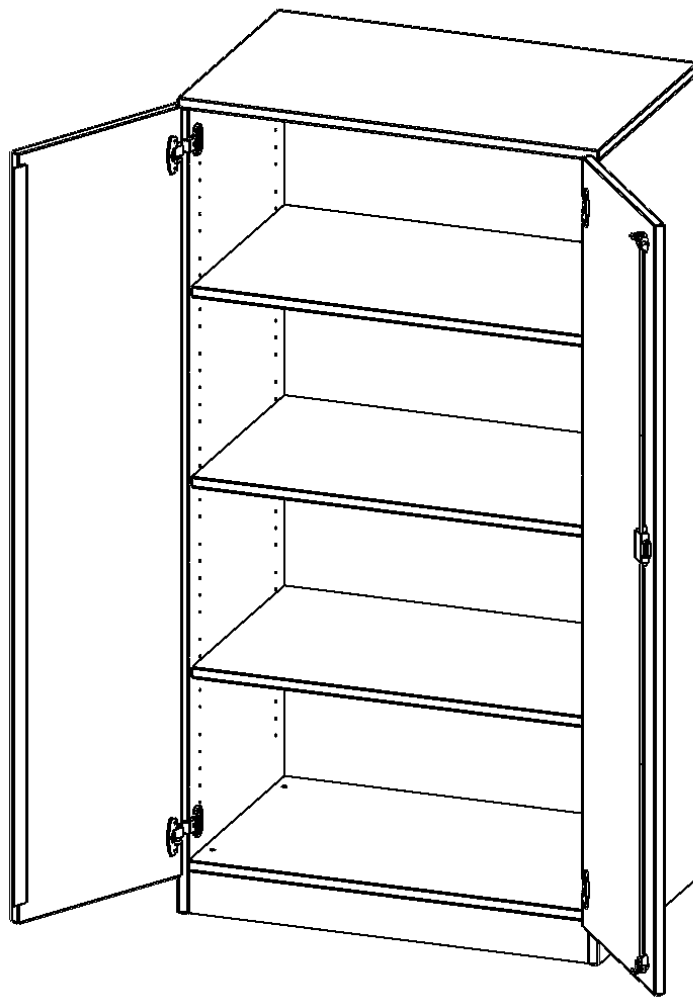

T8064T

PRODUKTDATENBLATT
WWW.MOEBELWERK-NIESKY.DE

SCHRANK, 4 ORDNERHÖHEN - SERIE EVO180

B/H/T: 80X154X60 CM, 2 TÜREN, ABSCHLIESSBAR, MIT SOCKEL (81 MM)

PRODUKTBESCHREIBUNG

Die evo180 Schränke und Regale in verschiedenen Höhen und Breiten sind ein Kernstück unseres evo180 Schrankwandprogrammes. Die Rückwand ist als Sichtrückwand ausgeführt, dementsprechend eignen sich alle evo180 Einzelschränke oder Schrankwände auch als Raumteiler.

Alle Schränke werden aus melaminharzbeschichteter E1-Feinspanplatte gefertigt, die FSC zertifiziert und formaldehydfrei sind. Als Kanten verwenden wir besonders robuste 2 mm starke ABS Kanten, die unter hoher Temperatur fest verleimt werden. Bitte wählen Sie Ihr Wunschdekor aus unserer Dekorpalette aus. Die Einlegeböden sind im Raster von 32 mm verstellbar. Unsere hochwertigen Bodenträger verfügen über einen "Ausziehstop", so wird verhindert, dass Böden mit Inhalt darauf aus dem Regal oder Schrank rutschen können. Die Türen lassen sich dank 270° öffnender Scharniere an den Korpus anlegen. Sie sind mit einem Schloss verschließbar. An den Türen befindet sich eine Staublippe.

Konfigurieren Sie Ihren Wunsch-Schrank, indem Sie bei den angebotenen Varianten Ihre Auswahl treffen.

EIGENSCHAFTEN

- Schrank, 4 Ordnerhöhen
- abschließbar, 3 verstellbare Einlegeböden
- Sichtrückwand
- Höhe 154 cm für Standard Ordner
- mit Sockel

Zubehör

Freistehend

Artikelnummer	T8064T	
Breite / Höhe / Tiefe	800 mm / 1540 mm / 600 mm	31.5" / 60.6" / 23.6"
Gewicht	78 kg	172 lbs
Ordnerhöhen	4	
Einlegeböden	3	
Fächer	4	
Montageart	Freistehend	
Einsatzbereich	Grundschule, Weiterführende Schule, Büro und Objekt, Konferenzraum	
Material	Melaminplatte	
Bauart	Abschließbar, Untermodul	
Produktlinie	evo180	