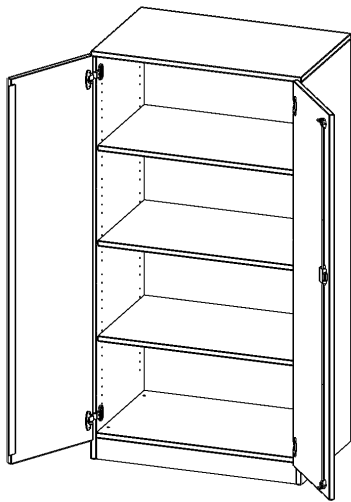

T8064T

PRODUKTDATENBLATT
WWW.MOEBELWERK-NIESKY.DE

SCHRANK, 4 ORDNERHÖHEN - SERIE EVO180

B/H/T: 80X154X60 CM, 2 TÜREN, ABSCHLIESSBAR, MIT SOCKEL (81 MM)

PRODUKTBESCHREIBUNG

Die evo180 Schränke und Regale in verschiedenen Höhen und Breiten sind ein Kernstück unseres evo180 Schrankwandprogrammes. Die Rückwand ist als Sichtrückwand ausgeführt, dementsprechend eignen sich alle evo180 Einzelschränke oder Schrankwände auch als Raumteiler.

Alle Schränke werden aus melaminharzbeschichteter E1-Feinspanplatte gefertigt, die FSC zertifiziert und formaldehydfrei sind. Als Kanten verwenden wir besonders robuste 2 mm starke ABS Kanten, die unter hoher Temperatur fest verleimt werden. Bitte wählen Sie Ihr Wunschdekor aus unserer Dekorpalette aus. Die Einlegeböden sind im Raster von 32 mm verstellbar. Unsere hochwertigen Bodenträger verfügen über einen "Ausziehstop", so wird verhindert, dass Böden mit Inhalt darauf aus dem Regal oder Schrank rutschen können. Die Türen lassen sich dank 270° öffnender Scharniere an den Korpus anlegen. Sie sind mit einem Schloss verschließbar. An den Türen befindet sich eine Staublippe.

Konfigurieren Sie Ihren Wunsch-Schrank, indem Sie bei den angebotenen Varianten Ihre Auswahl treffen.

EIGENSCHAFTEN

- Schrank, 4 Ordnerhöhen
- abschließbar, 3 verstellbare Einlegeböden
- Sichtrückwand
- Höhe 154 cm für Standard Ordner
- mit Sockel

Zubehör

Freistehend

Artikelnummer	T8064T	
Breite / Höhe / Tiefe	800 mm / 1540 mm / 600 mm	31.5" / 60.6" / 23.6"
Gewicht	78 kg	172 lbs
Ordnerhöhen	4	
Einlegeböden	3	
Fächer	4	
Montageart	Freistehend	
Einsatzbereich	Grundschule, Weiterführende Schule, Büro und Objekt, Konferenzraum	
Material	Melaminplatte	
Bauart	Abschließbar, Untermodul	
Produktlinie	evo180	