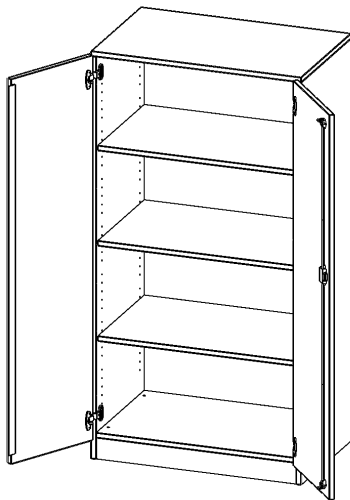

## SCHRANK, 4 ORDNERHÖHEN - SERIE EVO180

B/H/T: 80X154X50 CM, 2 TÜREN, ABSCHLIESSBAR, MIT SOCKEL (81 MM)

### PRODUKTBESCHREIBUNG

Die evo180 Schränke und Regale in verschiedenen Höhen und Breiten sind ein Kernstück unseres evo180 Schrankwandprogrammes. Die Rückwand ist als Sichtrückwand ausgeführt, dementsprechend eignen sich alle evo180 Einzelschränke oder Schrankwände auch als Raumteiler.

Alle Schränke werden aus melaminharzbeschichteter E1-Feinspanplatte gefertigt, die FSC zertifiziert und formaldehydfrei sind. Als Kanten verwenden wir besonders robuste 2 mm starke ABS Kanten, die unter hoher Temperatur fest verleimt werden. Bitte wählen Sie Ihr Wunschdekor aus unserer Dekorpalette aus. Die Einlegeböden sind im Raster von 32 mm verstellbar. Unsere hochwertigen Bodenträger verfügen über einen "Ausziehstop", so wird verhindert, dass Böden mit Inhalt darauf aus dem Regal oder Schrank rutschen können. Die Türen lassen sich dank 270° öffnender Scharniere an den Korpus anlegen. Sie sind mit einem Schloss verschließbar. An den Türen befindet sich eine Staublippe.

### EIGENSCHAFTEN

- Schrank, 4 Ordnerhöhen
- abschließbar, 3 verstellbare Einlegeböden
- Sichtrückwand
- Höhe 154 cm für Standard Ordner
- mit Sockel