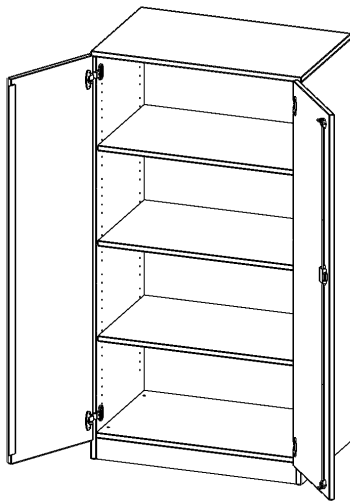

T8054T

PRODUKTDATENBLATT
WWW.MOEBELWERK-NIESKY.DE

SCHRANK, 4 ORDNERHÖHEN - SERIE EVO180

B/H/T: 80X154X50 CM, 2 TÜREN, ABSCHLIESSBAR, MIT SOCKEL (81 MM)

PRODUKTBESCHREIBUNG

Die evo180 Schränke und Regale in verschiedenen Höhen und Breiten sind ein Kernstück unseres evo180 Schrankwandprogrammes. Die Rückwand ist als Sichtrückwand ausgeführt, dementsprechend eignen sich alle evo180 Einzelschränke oder Schrankwände auch als Raumteiler.

Alle Schränke werden aus melaminharzbeschichteter E1-Feinspanplatte gefertigt, die FSC zertifiziert und formaldehydfrei sind. Als Kanten verwenden wir besonders robuste 2 mm starke ABS Kanten, die unter hoher Temperatur fest verleimt werden. Bitte wählen Sie Ihr Wunschdekor aus unserer Dekorpalette aus. Die Einlegeböden sind im Raster von 32 mm verstellbar. Unsere hochwertigen Bodenträger verfügen über einen "Ausziehstop", so wird verhindert, dass Böden mit Inhalt darauf aus dem Regal oder Schrank rutschen können. Die Türen lassen sich dank 270° öffnender Scharniere an den Korpus anlegen. Sie sind mit einem Schloss verschließbar. An den Türen befindet sich eine Staublippe.

Konfigurieren Sie Ihren Wunsch-Schrank, indem Sie bei den angebotenen Varianten Ihre Auswahl treffen.

EIGENSCHAFTEN

- Schrank, 4 Ordnerhöhen
- abschließbar, 3 verstellbare Einlegeböden
- Sichtrückwand
- Höhe 154 cm für Standard Ordner
- mit Sockel

Zubehör

Freistehend

Artikelnummer	T8054T	
Breite / Höhe / Tiefe	800 mm / 1540 mm / 500 mm	31.5" / 60.6" / 19.7"
Gewicht	69 kg	152.1 lbs
Ordnerhöhen	4	
Einlegeböden	3	
Fächer	4	
Montageart	Freistehend	
Einsatzbereich	Grundschule, Weiterführende Schule, Büro und Objekt, Konferenzraum	
Material	Melaminplatte	
Bauart	Abschließbar, Untermodul	
Produktlinie	evo180	