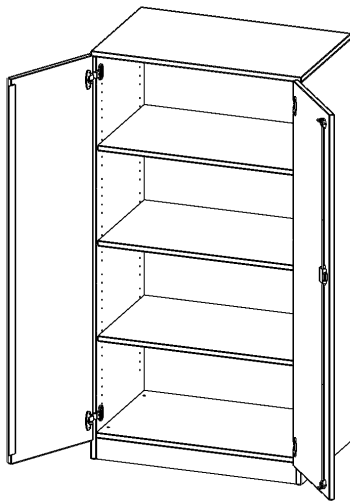

## SCHRANK, 4 ORDNERHÖHEN - SERIE EVO180

B/H/T: 80X154X40 CM, 2 TÜREN, ABSCHLIESSBAR, MIT SOCKEL (81 MM)

### PRODUKTBESCHREIBUNG

Die evo180 Schränke und Regale in verschiedenen Höhen und Breiten sind ein Kernstück unseres evo180 Schrankwandprogrammes. Die Rückwand ist als Sichtrückwand ausgeführt, dementsprechend eignen sich alle evo180 Einzelschränke oder Schrankwände auch als Raumteiler.

Alle Schränke werden aus melaminharzbeschichteter E1-Feinspanplatte gefertigt, die FSC zertifiziert und formaldehydfrei sind. Als Kanten verwenden wir besonders robuste 2 mm starke ABS Kanten, die unter hoher Temperatur fest verleimt werden. Bitte wählen Sie Ihr Wunschdekor aus unserer Dekorpalette aus. Die Einlegeböden sind im Raster von 32 mm verstellbar. Unsere hochwertigen Bodenträger verfügen über einen "Ausziehstop", so wird verhindert, dass Böden mit Inhalt darauf aus dem Regal oder Schrank rutschen können. Die Türen lassen sich dank 270° öffnender Scharniere an den Korpus anlegen. Sie sind mit einem Schloss verschließbar. An den Türen befindet sich eine Staublippe.

### EIGENSCHAFTEN

- Schrank, 4 Ordnerhöhen
- abschließbar, 3 verstellbare Einlegeböden
- Sichtrückwand
- Höhe 154 cm für Standard Ordner
- mit Sockel