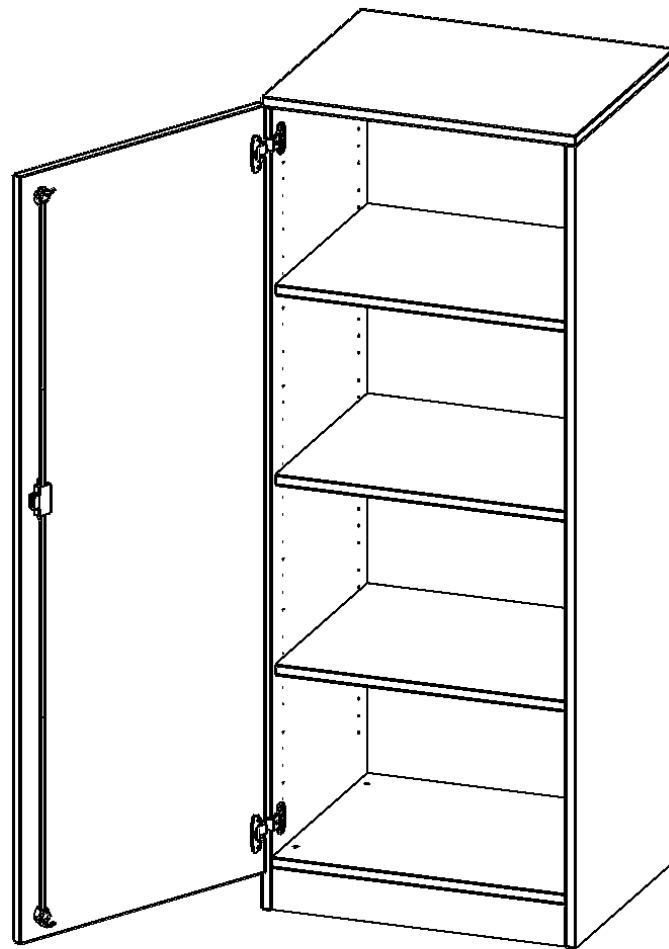

T6054TLI

PRODUKTDATENBLATT
WWW.MOEBELWERK-NIESKY.DE

SCHRANK, 4 ORDNERHÖHEN - SERIE EVO180

B/H/T: 60X154X50 CM, 1 TÜR, ABSCHLIESSBAR, TÜR ÖFFNET NACH LINKS, MIT SOCKEL (81 MM)

PRODUKTBESCHREIBUNG

Die evo180 Schränke und -regale in verschiedenen Höhen und Breiten sind ein Kernstück unseres evo180 Schrankwandprogrammes. Die Rückwand ist als Sichtrückwand ausgeführt, dementsprechend eignen sich alle evo180 Einzelschränke oder Schrankwände auch als Raumteiler.

Alle Schränke werden aus melaminharzbeschichteter E1-Feinspanplatte gefertigt, die FSC zertifiziert und formaldehydfrei sind. Als Kanten verwenden wir besonders robuste 2 mm starke ABS Kanten, die unter hoher Temperatur fest verleimt werden. Bitte wählen Sie Ihr Wunschdekor aus unserer Dekorpalette aus. Die Einlegeböden sind im Raster von 32 mm verstellbar. Unsere hochwertigen Bodenträger verfügen über einen "Ausziehstop", so wird verhindert, dass Böden mit Inhalt darauf aus dem Regal oder Schrank rutschen können. Die Türen lassen sich dank 270° öffnender Scharniere an den Korpus anlegen. Sie sind mit einem Schloss verschließbar. An den Türen befindet sich eine Staublippe.

Konfigurieren Sie Ihren Wunsch-Schrank, indem Sie bei den angebotenen Varianten Ihre Auswahl treffen.

EIGENSCHAFTEN

- Schrank, 4 Ordnerhöhen
- abschließbar, 3 verstellbare Einlegeböden
- Sichtrückwand
- Höhe 154 cm für Standard Ordner
- mit Sockel
- Tür öffnet nach links

Zubehör

Freistehend

Artikelnummer	T6054TLI	
Breite / Höhe / Tiefe	600 mm / 1540 mm / 500 mm	23.6" / 60.6" / 19.7"
Ordnerhöhen	4	
Einlegeböden	3	
Fächer	4	
Montageart	Freistehend	
Einsatzbereich	Grundschule, Weiterführende Schule, Büro und Objekt, Konferenzraum	
Material	Melaminplatte	
Bauart	Abschließbar, Untermodul	
Produktlinie	evo180	