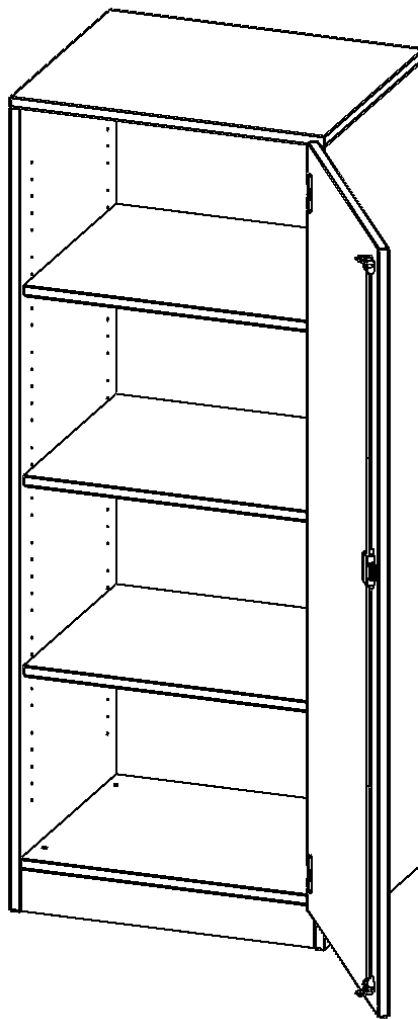

T6064TRE

PRODUKTDATENBLATT
WWW.MOEBELWERK-NIESKY.DE

SCHRANK, 4 ORDNERHÖHEN - SERIE EVO180

1 TÜR, ABSCHLIESSBAR, TÜR ÖFFNET NACH RECHTS, MIT SOCKEL (81 MM), B/H/T: 60X154X60 CM

PRODUKTBESCHREIBUNG

Die evo180 Schränk und -regale in verschiedenen Höhen und Breiten sind ein Kernstück unseres evo180 Schrankwandprogrammes. Die Rückwand ist als Sichtrückwand ausgeführt, dementsprechend eignen sich alle evo180 Einzelschränke oder Schrankwände auch als Raumteiler.

Alle Schränke werden aus melaminharzbeschichteter E1 Feinspanplatte gefertigt, die FSC zertifiziert und formaldehydfrei sind. Als Kanten verwenden wir besonders robuste 2 mm starke ABS Kanten, die unter hoher Temperatur fest verleimt werden. Bitte wählen Sie Ihr Wunschdekor aus unserer Dekorpalette aus. Die Einlegeböden sind im Raster von 32 mm verstellbar. Unsere hochwertigen Bodenträger verfügen über einen "Ausziehstop", so wird verhindert, dass Böden mit Inhalt darauf aus dem Regal oder Schrank rutschen können. Die Türen lassen sich dank 270° öffnender Scharniere an den Korpus anlegen. Sie sind mit einem Schloss verschließbar. An den Türen befindet sich eine Staublippe.

Konfigurieren Sie Ihren Wunsch Schrank indem Sie bei den angebotenen Varianten Ihre Auswahl treffen.

EIGENSCHAFTEN

- Schrank, 4 Ordnerhöhen
- abschließbar, 3 verstellbare Einlegeböden
- Sichtrückwand
- Höhe 154 cm für Standard Ordner
- mit Sockel
- Tür öffnet nach rechts

Zubehör

Freistehend

Artikelnummer	T6064TRE	
Breite / Höhe / Tiefe	600 mm / 1540 mm / 600 mm	23.6" / 60.6" / 23.6"
Ordnerhöhen	4	
Einlegeböden	3	
Fächer	4	
Montageart	Freistehend	
Einsatzbereich	Grundschule, Weiterführende Schule, Büro und Objekt, Konferenzraum	
Material	Melaminplatte	
Bauart	Abschließbar, Untermodul	
Produktlinie	evo180	