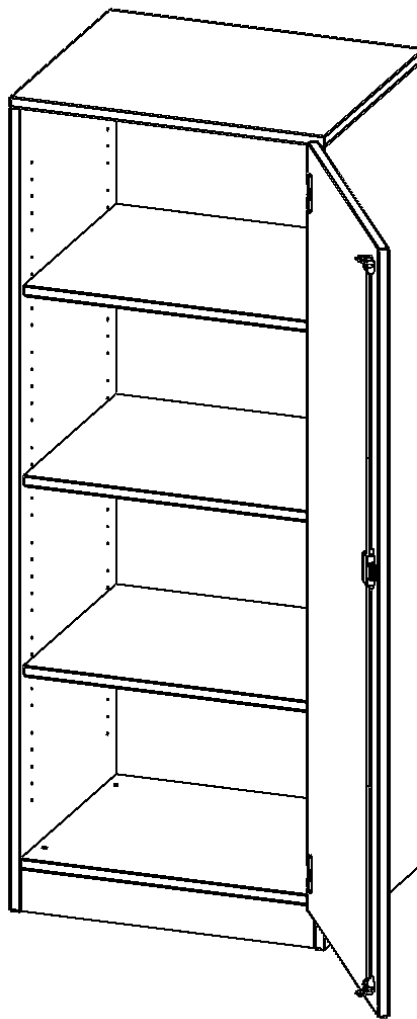

T6054TRE

PRODUKTDATENBLATT
WWW.MOEBELWERK-NIESKY.DE

SCHRANK, 4 ORDNERHÖHEN - SERIE EVO180

B/H/T: 60X154X50 CM, 1 TÜR, ABSCHLIESSBAR, TÜR ÖFFNET NACH RECHTS, MIT SOCKEL (81 MM)

PRODUKTBESCHREIBUNG

Die evo180 Schränke und -regale in verschiedenen Höhen und Breiten sind ein Kernstück unseres evo180 Schrankwandprogrammes. Die Rückwand ist als Sichtrückwand ausgeführt, dementsprechend eignen sich alle evo180 Einzelschränke oder Schrankwände auch als Raumteiler.

Alle Schränke werden aus melaminharzbeschichteter E1-Feinspanplatte gefertigt, die FSC zertifiziert und formaldehydfrei sind. Als Kanten verwenden wir besonders robuste 2 mm starke ABS Kanten, die unter hoher Temperatur fest verleimt werden. Bitte wählen Sie Ihr Wunschdekor aus unserer Dekorpalette aus. Die Einlegeböden sind im Raster von 32 mm verstellbar. Unsere hochwertigen Bodenträger verfügen über einen "Ausziehstop", so wird verhindert, dass Böden mit Inhalt darauf aus dem Regal oder Schrank rutschen können. Die Türen lassen sich dank 270° öffnender Scharniere an den Korpus anlegen. Sie sind mit einem Schloss verschließbar. An den Türen befindet sich eine Staublippe.

Konfigurieren Sie Ihren Wunsch-Schrank, indem Sie bei den angebotenen Varianten Ihre Auswahl treffen.

EIGENSCHAFTEN

- Schrank, 4 Ordnerhöhen
- abschließbar, 3 verstellbare Einlegeböden
- Sichtrückwand
- Höhe 154 cm für Standard Ordner
- mit Sockel
- Tür öffnet nach rechts

Zubehör

Freistehend

Artikelnummer	T6054TRE	
Breite / Höhe / Tiefe	600 mm / 1540 mm / 500 mm	23.6" / 60.6" / 19.7"
Ordnerhöhen	4	
Einlegeböden	3	
Fächer	4	
Montageart	Freistehend	
Einsatzbereich	Grundschule, Weiterführende Schule, Büro und Objekt, Konferenzraum	
Material	Melaminplatte	
Bauart	Abschließbar, Untermodul	
Produktlinie	evo180	