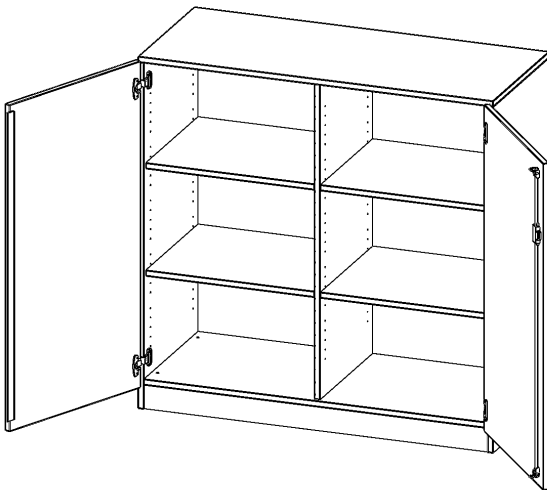

T12063TM

PRODUKTDATENBLATT
WWW.MOEBELWERK-NIESKY.DE

SCHRANK, 3 ORDNERHÖHEN - SERIE EVO180

B/H/T: 120X118X60 CM, 2 TÜREN, ABSCHLIESSBAR, MIT MITTELWAND, MIT SOCKEL (81 MM)

PRODUKTBESCHREIBUNG

Die evo180 Schränke und Regale in verschiedenen Höhen und Breiten sind ein Kernstück unseres evo180 Schrankwandprogrammes. Die Rückwand ist als Sichtrückwand ausgeführt, dementsprechend eignen sich alle evo180 Einzelschränke oder Schrankwände auch als Raumteiler.

Alle Schränke werden aus melaminharzbeschichteter E1-Feinspanplatte gefertigt, die FSC zertifiziert und formaldehydfrei sind. Als Kanten verwenden wir besonders robuste 2 mm starke ABS Kanten, die unter hoher Temperatur fest verleimt werden. Bitte wählen Sie Ihr Wunschdekor aus unserer Dekorpalette aus. Die Einlegeböden sind im Raster von 32 mm verstellbar. Unsere hochwertigen Bodenträger verfügen über einen "Ausziehstop", so wird verhindert, dass Böden mit Inhalt darauf aus dem Regal oder Schrank rutschen können. Die Türen lassen sich dank 270° öffnender Scharniere an den Korpus anlegen. Sie sind mit einem Schloss verschließbar. An den Türen befindet sich eine Staublippe.

Konfigurieren Sie Ihren Wunsch-Schrank, indem Sie bei den angebotenen Varianten Ihre Auswahl treffen.

EIGENSCHAFTEN

- Schrank, 3 Ordnerhöhen
- abschließbar, 4 verstellbare Einlegeböden
- mit Mittelwand, Sichtrückwand
- Höhe 118 cm für Standard Ordner
- mit Sockel

Zubehör

Freistehend

Artikelnummer	T12063TM	
Breite / Höhe / Tiefe	1200 mm / 1180 mm / 600 mm	47.2" / 46.5" / 23.6"
Gewicht	91 kg	200.6 lbs
Ordnerhöhen	3	
Einlegeböden	4	
Fächer	6	
Montageart	Freistehend	
Einsatzbereich	Grundschule, Weiterführende Schule, Büro und Objekt, Konferenzraum	
Material	Melaminplatte	
Bauart	Abschließbar, Mittelwand, Untermodul	
Produktlinie	evo180	