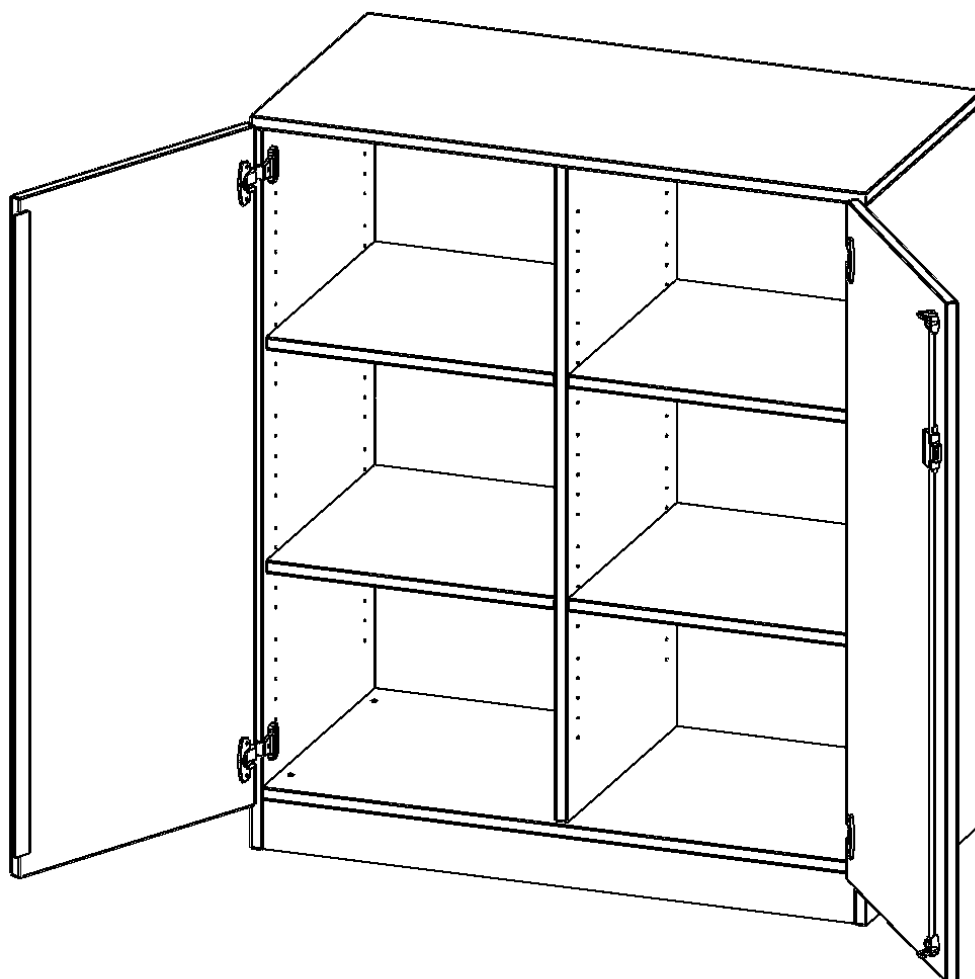

T10063TM

PRODUKTDATENBLATT
WWW.MOEBELWERK-NIESKY.DE

SCHRANK, 3 ORDNERHÖHEN - SERIE EVO180

B/H/T: 100X118X60 CM, 2 TÜREN, ABSCHLIESSBAR, MIT MITTELWAND, MIT SOCKEL (81 MM)

PRODUKTBESCHREIBUNG

Die evo180 Schränke und Regale in verschiedenen Höhen und Breiten sind ein Kernstück unseres evo180 Schrankwandprogrammes. Die Rückwand ist als Sichtrückwand ausgeführt, dementsprechend eignen sich alle evo180 Einzelschränke oder Schrankwände auch als Raumteiler.

Alle Schränke werden aus melaminharzbeschichteter E1-Feinspanplatte gefertigt, die FSC zertifiziert und formaldehydfrei sind. Als Kanten verwenden wir besonders robuste 2 mm starke ABS Kanten, die unter hoher Temperatur fest verleimt werden. Bitte wählen Sie Ihr Wunschdekor aus unserer Dekorpalette aus. Die Einlegeböden sind im Raster von 32 mm verstellbar. Unsere hochwertigen Bodenträger verfügen über einen "Ausziehstop", so wird verhindert, dass Böden mit Inhalt darauf aus dem Regal oder Schrank rutschen können. Die Türen lassen sich dank 270° öffnender Scharniere an den Korpus anlegen. Sie sind mit einem Schloss verschließbar. An den Türen befindet sich eine Staublippe.

Konfigurieren Sie Ihren Wunsch-Schrank, indem Sie bei den angebotenen Varianten Ihre Auswahl treffen.

EIGENSCHAFTEN

- Schrank, 3 Ordnerhöhen
- abschließbar, 4 verstellbare Einlegeböden
- mit Mittelwand, Sichtrückwand
- Höhe 118 cm für Standard Ordner
- mit Sockel

Zubehör

Freistehend

Artikelnummer	T10063TM	
Breite / Höhe / Tiefe	1000 mm / 1180 mm / 600 mm	39.4" / 46.5" / 23.6"
Ordnerhöhen	3	
Einlegeböden	4	
Fächer	6	
Montageart	Freistehend	
Einsatzbereich	Grundschule, Weiterführende Schule, Büro und Objekt, Konferenzraum	
Material	Melaminplatte	
Bauart	Abschließbar, Mittelwand, Untermodul	
Produktlinie	evo180	