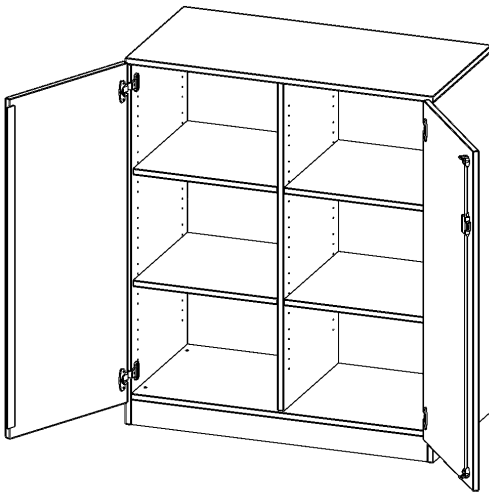

T10063TM

PRODUKTDATENBLATT
WWW.MOEBELWERK-NIESKY.DE

SCHRANK, 3 ORDNERHÖHEN - SERIE EVO180

B/H/T: 100X118X60 CM, 2 TÜREN, ABSCHLIESSBAR, MIT MITTELWAND, MIT SOCKEL (81 MM)

PRODUKTBESCHREIBUNG

Die evo180 Schränke und Regale in verschiedenen Höhen und Breiten sind ein Kernstück unseres evo180 Schrankwandprogrammes. Die Rückwand ist als Sichtrückwand ausgeführt, dementsprechend eignen sich alle evo180 Einzelschränke oder Schrankwände auch als Raumteiler.

Alle Schränke werden aus melaminharzbeschichteter E1-Feinspanplatte gefertigt, die FSC zertifiziert und formaldehydfrei sind. Als Kanten verwenden wir besonders robuste 2 mm starke ABS Kanten, die unter hoher Temperatur fest verleimt werden. Bitte wählen Sie Ihr Wunschdekor aus unserer Dekorpalette aus. Die Einlegeböden sind im Raster von 32 mm verstellbar. Unsere hochwertigen Bodenträger verfügen über einen "Ausziehstop", so wird verhindert, dass Böden mit Inhalt darauf aus dem Regal oder Schrank rutschen können. Die Türen lassen sich dank 270° öffnender Scharniere an den Korpus anlegen. Sie sind mit einem Schloss verschließbar. An den Türen befindet sich eine Staublippe.

Konfigurieren Sie Ihren Wunsch-Schrank, indem Sie bei den angebotenen Varianten Ihre Auswahl treffen.

EIGENSCHAFTEN

- Schrank, 3 Ordnerhöhen
- abschließbar, 4 verstellbare Einlegeböden
- mit Mittelwand, Sichtrückwand
- Höhe 118 cm für Standard Ordner
- mit Sockel

Zubehör

Freistehend

Artikelnummer	T10063TM	
Breite / Höhe / Tiefe	1000 mm / 1180 mm / 600 mm	39.4" / 46.5" / 23.6"
Ordnerhöhen	3	
Einlegeböden	4	
Fächer	6	
Montageart	Freistehend	
Einsatzbereich	Grundschule, Weiterführende Schule, Büro und Objekt, Konferenzraum	
Material	Melaminplatte	
Bauart	Abschließbar, Mittelwand, Untermodul	
Produktlinie	evo180	