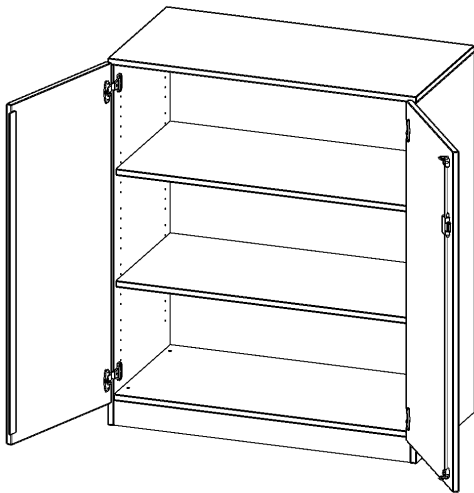

T10063T

PRODUKTDATENBLATT
WWW.MOEBELWERK-NIESKY.DE

SCHRANK, 3 ORDNERHÖHEN - SERIE EVO180

B/H/T: 100X118X60 CM, 2 TÜREN, ABSCHLIESSBAR, MIT SOCKEL (81 MM)

PRODUKTBESCHREIBUNG

Die evo180 Schränke und Regale in verschiedenen Höhen und Breiten sind ein Kernstück unseres evo180 Schrankwandprogrammes. Die Rückwand ist als Sichtrückwand ausgeführt, dementsprechend eignen sich alle evo180 Einzelschränke oder Schrankwände auch als Raumteiler.

Alle Schränke werden aus melaminharzbeschichteter E1-Feinspanplatte gefertigt, die FSC zertifiziert und formaldehydfrei sind. Als Kanten verwenden wir besonders robuste 2 mm starke ABS Kanten, die unter hoher Temperatur fest verleimt werden. Bitte wählen Sie Ihr Wunschdekor aus unserer Dekorpalette aus. Die Einlegeböden sind im Raster von 32 mm verstellbar. Unsere hochwertigen Bodenträger verfügen über einen "Ausziehstop", so wird verhindert, dass Böden mit Inhalt darauf aus dem Regal oder Schrank rutschen können. Die Türen lassen sich dank 270° öffnender Scharniere an den Korpus anlegen. Sie sind mit einem Schloss verschließbar. An den Türen befindet sich eine Staublippe.

Konfigurieren Sie Ihren Wunsch-Schrank, indem Sie bei den angebotenen Varianten Ihre Auswahl treffen.

EIGENSCHAFTEN

- Schrank, 3 Ordnerhöhen
- abschließbar, 2 verstellbare Einlegeböden
- Sichtrückwand
- Höhe 118 cm für Standard Ordner
- mit Sockel

Zubehör

Freistehend

Artikelnummer	T10063T	
Breite / Höhe / Tiefe	1000 mm / 1180 mm / 600 mm	39.4" / 46.5" / 23.6"
Ordnerhöhen	3	
Einlegeböden	2	
Fächer	3	
Montageart	Freistehend	
Einsatzbereich	Grundschule, Weiterführende Schule, Büro und Objekt, Konferenzraum	
Material	Melaminplatte	
Bauart	Abschließbar, Untermodul	
Produktlinie	evo180	