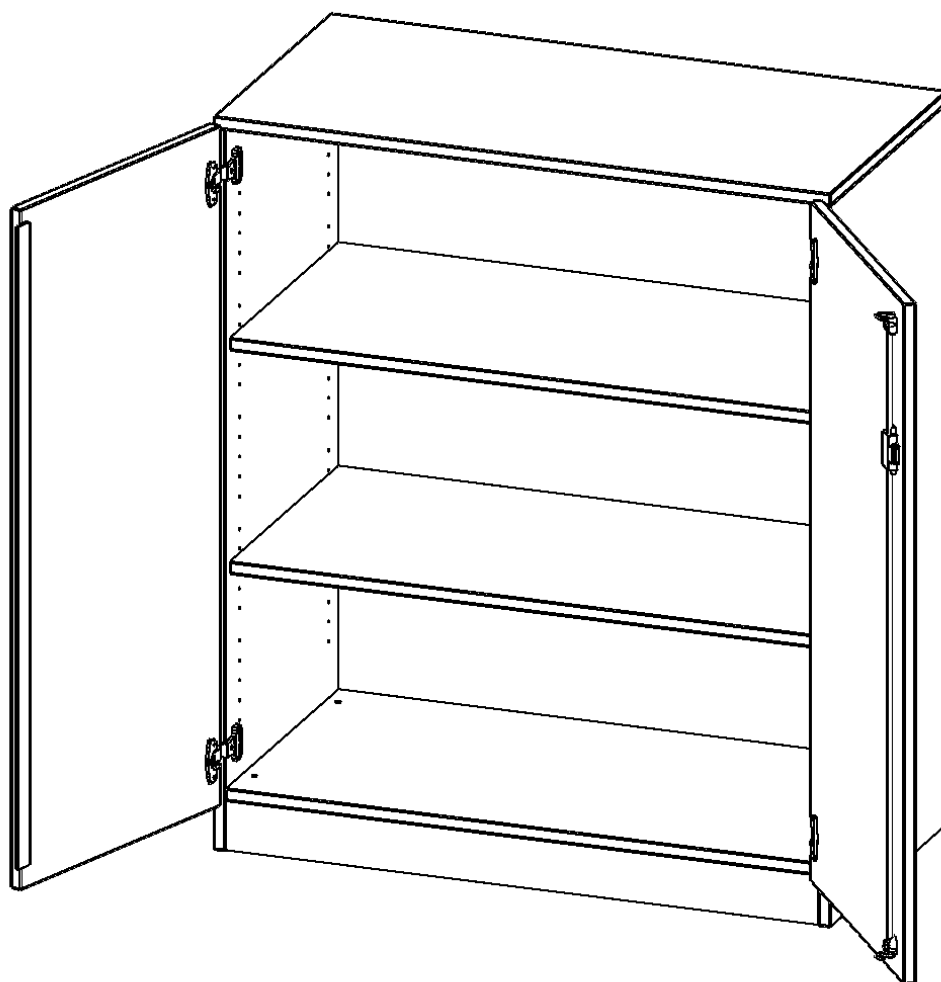

T10063T

PRODUKTDATENBLATT
WWW.MOEBELWERK-NIESKY.DE

SCHRANK, 3 ORDNERHÖHEN - SERIE EVO180

B/H/T: 100X118X60 CM, 2 TÜREN, ABSCHLIESSBAR, MIT SOCKEL (81 MM)

PRODUKTBESCHREIBUNG

Die evo180 Schränke und Regale in verschiedenen Höhen und Breiten sind ein Kernstück unseres evo180 Schrankwandprogrammes. Die Rückwand ist als Sichtrückwand ausgeführt, dementsprechend eignen sich alle evo180 Einzelschränke oder Schrankwände auch als Raumteiler.

Alle Schränke werden aus melaminharzbeschichteter E1-Feinspanplatte gefertigt, die FSC zertifiziert und formaldehydfrei sind. Als Kanten verwenden wir besonders robuste 2 mm starke ABS Kanten, die unter hoher Temperatur fest verleimt werden. Bitte wählen Sie Ihr Wunschdekor aus unserer Dekorpalette aus. Die Einlegeböden sind im Raster von 32 mm verstellbar. Unsere hochwertigen Bodenträger verfügen über einen "Ausziehstop", so wird verhindert, dass Böden mit Inhalt darauf aus dem Regal oder Schrank rutschen können. Die Türen lassen sich dank 270° öffnender Scharniere an den Korpus anlegen. Sie sind mit einem Schloss verschließbar. An den Türen befindet sich eine Staublippe.

Konfigurieren Sie Ihren Wunsch-Schrank, indem Sie bei den angebotenen Varianten Ihre Auswahl treffen.

EIGENSCHAFTEN

- Schrank, 3 Ordnerhöhen
- abschließbar, 2 verstellbare Einlegeböden
- Sichtrückwand
- Höhe 118 cm für Standard Ordner
- mit Sockel

Zubehör

Freistehend

Artikelnummer	T10063T	
Breite / Höhe / Tiefe	1000 mm / 1180 mm / 600 mm	39.4" / 46.5" / 23.6"
Ordnerhöhen	3	
Einlegeböden	2	
Fächer	3	
Montageart	Freistehend	
Einsatzbereich	Grundschule, Weiterführende Schule, Büro und Objekt, Konferenzraum	
Material	Melaminplatte	
Bauart	Abschließbar, Untermodul	
Produktlinie	evo180	