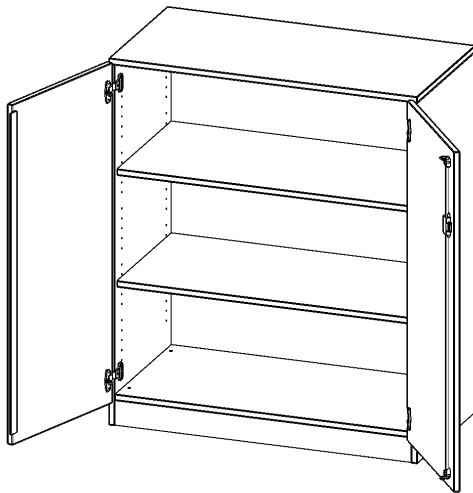

T10063T

PRODUKTDATENBLATT
WWW.MOEBELWERK-NIESKY.DE

SCHRANK, 3 ORDNERHÖHEN - SERIE EVO180

B/H/T: 100X118X60 CM, 2 TÜREN, ABSCHLIESSBAR, MIT SOCKEL (81 MM)

PRODUKTBESCHREIBUNG

Die evo180 Schränke und Regale in verschiedenen Höhen und Breiten sind ein Kernstück unseres evo180 Schrankwandprogrammes. Die Rückwand ist als Sichtrückwand ausgeführt, dementsprechend eignen sich alle evo180 Einzelschränke oder Schrankwände auch als Raumteiler.

Alle Schränke werden aus melaminharzbeschichteter E1-Feinspanplatte gefertigt, die FSC zertifiziert und formaldehydfrei sind. Als Kanten verwenden wir besonders robuste 2 mm starke ABS Kanten, die unter hoher Temperatur fest verleimt werden. Bitte wählen Sie Ihr Wunschdekor aus unserer Dekorpalette aus. Die Einlegeböden sind im Raster von 32 mm verstellbar. Unsere hochwertigen Bodenträger verfügen über einen "Ausziehstop", so wird verhindert, dass Böden mit Inhalt darauf aus dem Regal oder Schrank rutschen können. Die Türen lassen sich dank 270° öffnender Scharniere an den Korpus anlegen. Sie sind mit einem Schloss verschließbar. An den Türen befindet sich eine Staublippe.

Konfigurieren Sie Ihren Wunsch-Schrank, indem Sie bei den angebotenen Varianten Ihre Auswahl treffen.

EIGENSCHAFTEN

- Schrank, 3 Ordnerhöhen
- abschließbar, 2 verstellbare Einlegeböden
- Sichtrückwand
- Höhe 118 cm für Standard Ordner
- mit Sockel

Artikelnummer	T10063T	
Breite / Höhe / Tiefe	1000 mm / 1180 mm / 600 mm	39.4" / 46.5" / 23.6"
Gewicht	76 kg	167.6 lbs
Ordnerhöhen	3	
Einlegeböden	2	
Fächer	3	
Montageart	Freistehend	
Einsatzbereich	Grundschule, Weiterführende Schule, Büro und Objekt, Konferenzraum	
Material	Melaminplatte	
Bauart	Abschließbar, Untermodul	
Produktlinie	evo180	