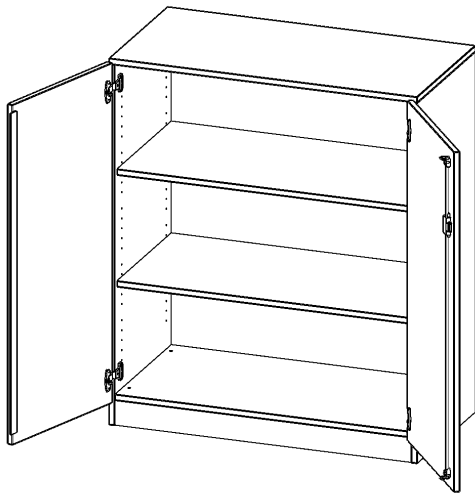

## SCHRANK, 3 ORDNERHÖHEN - SERIE EVO180

B/H/T: 100X118X40 CM, 2 TÜREN, ABSCHLIESSBAR, MIT SOCKEL (81 MM)

### PRODUKTBESCHREIBUNG

Die evo180 Schränke und Regale in verschiedenen Höhen und Breiten sind ein Kernstück unseres evo180 Schrankwandprogrammes. Die Rückwand ist als Sichtrückwand ausgeführt, dementsprechend eignen sich alle evo180 Einzelschränke oder Schrankwände auch als Raumteiler.

Alle Schränke werden aus melaminharzbeschichteter E1-Feinspanplatte gefertigt, die FSC zertifiziert und formaldehydfrei sind. Als Kanten verwenden wir besonders robuste 2 mm starke ABS Kanten, die unter hoher Temperatur fest verleimt werden. Bitte wählen Sie Ihr Wunschdekor aus unserer Dekorpalette aus. Die Einlegeböden sind im Raster von 32 mm verstellbar. Unsere hochwertigen Bodenträger verfügen über einen "Ausziehstop", so wird verhindert, dass Böden mit Inhalt darauf aus dem Regal oder Schrank rutschen können. Die Türen lassen sich dank 270° öffnender Scharniere an den Korpus anlegen. Sie sind mit einem Schloss verschließbar. An den Türen befindet sich eine Staublippe.

### EIGENSCHAFTEN

- Schrank, 3 Ordnerhöhen
- abschließbar, 2 verstellbare Einlegeböden
- Sichtrückwand
- Höhe 118 cm für Standard Ordner
- mit Sockel