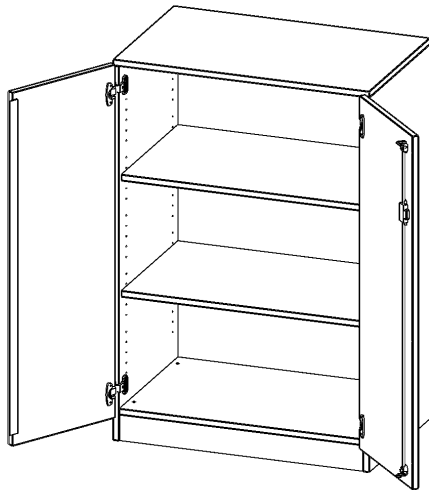

T8063T

PRODUKTDATENBLATT
WWW.MOEBELWERK-NIESKY.DE

SCHRANK, 3 ORDNERHÖHEN - SERIE EVO180

B/H/T: 80X118X60 CM, 2 TÜREN, ABSCHLIESSBAR, MIT SOCKEL (81 MM)

PRODUKTBESCHREIBUNG

Die evo180 Schränke und Regale in verschiedenen Höhen und Breiten sind ein Kernstück unseres evo180 Schrankwandprogrammes. Die Rückwand ist als Sichtrückwand ausgeführt, dementsprechend eignen sich alle evo180 Einzelschränke oder Schrankwände auch als Raumteiler.

Alle Schränke werden aus melaminharzbeschichteter E1-Feinspanplatte gefertigt, die FSC zertifiziert und formaldehydfrei sind. Als Kanten verwenden wir besonders robuste 2 mm starke ABS Kanten, die unter hoher Temperatur fest verleimt werden. Bitte wählen Sie Ihr Wunschdekor aus unserer Dekorpalette aus. Die Einlegeböden sind im Raster von 32 mm verstellbar. Unsere hochwertigen Bodenträger verfügen über einen "Ausziehstop", so wird verhindert, dass Böden mit Inhalt darauf aus dem Regal oder Schrank rutschen können. Die Türen lassen sich dank 270° öffnender Scharniere an den Korpus anlegen. Sie sind mit einem Schloss verschließbar. An den Türen befindet sich eine Staublippe.

Konfigurieren Sie Ihren Wunsch-Schrank, indem Sie bei den angebotenen Varianten Ihre Auswahl treffen.

EIGENSCHAFTEN

- Schrank, 3 Ordnerhöhen
- abschließbar, 2 verstellbare Einlegeböden
- Sichtrückwand
- Höhe 118 cm für Standard Ordner
- mit Sockel

Artikelnummer	T8063T	
Breite / Höhe / Tiefe	800 mm / 1180 mm / 600 mm	31.5" / 46.5" / 23.6"
Ordnerhöhen	3	
Einlegeböden	2	
Fächer	3	
Montageart	Freistehend	
Einsatzbereich	Grundschule, Weiterführende Schule, Büro und Objekt, Konferenzraum	
Material	Melaminplatte	
Bauart	Abschließbar, Untermodul	
Produktlinie	evo180	