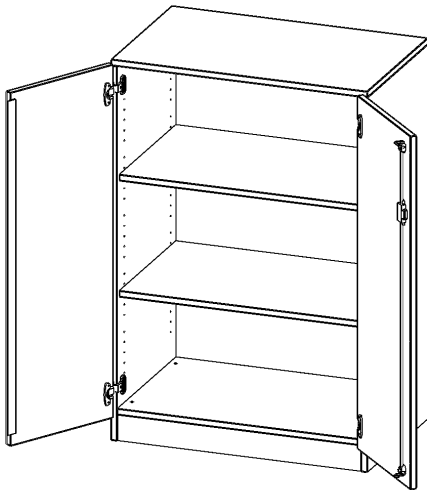

T8053T

PRODUKTDATENBLATT
WWW.MOEBELWERK-NIESKY.DE

SCHRANK, 3 ORDNERHÖHEN - SERIE EVO180

2 TÜREN, ABSCHLIESSBAR, MIT SOCKEL (81 MM), B/H/T: 80X118X50 CM

PRODUKTBESCHREIBUNG

Die evo180 Schränke und Regale in verschiedenen Höhen und Breiten sind ein Kernstück unseres evo180 Schrankwandprogrammes. Die Rückwand ist als Sichtrückwand ausgeführt, dementsprechend eignen sich alle evo180 Einzelschränke oder Schrankwände auch als Raumteiler.

Alle Schränke werden aus melaminharzbeschichteter E1 Feinspanplatte gefertigt, die FSC zertifiziert und formaldehydfrei sind. Als Kanten verwenden wir besonders robuste 2 mm starke ABS Kanten, die unter hoher Temperatur fest verleimt werden. Bitte wählen Sie Ihr Wunschdekor aus unserer Dekorpalette aus. Die Einlegeböden sind im Raster von 32 mm verstellbar. Unsere hochwertigen Bodenträger verfügen über einen "Ausziehstop", so wird verhindert, dass Böden mit Inhalt darauf aus dem Regal oder Schrank rutschen können. Die Türen lassen sich dank 270° öffnender Scharniere an den Korpus anlegen. Sie sind mit einem Schloss verschließbar. An den Türen befindet sich eine Staublippe.

Konfigurieren Sie Ihren Wunsch Schrank indem Sie bei den angebotenen Varianten Ihre Auswahl treffen.

EIGENSCHAFTEN

- Schrank, 3 Ordnerhöhen
- abschließbar, 2 verstellbare Einlegeböden
- Sichtrückwand
- Höhe 118 cm für Standard Ordner
- mit Sockel

Zubehör

Freistehend

Artikelnummer	T8053T	
Breite / Höhe / Tiefe	800 mm / 1180 mm / 500 mm	31.5" / 46.5" / 19.7"
Ordnerhöhen	3	
Einlegeböden	2	
Fächer	3	
Montageart	Freistehend	
Einsatzbereich	Grundschule, Weiterführende Schule, Büro und Objekt, Konferenzraum	
Material	Melaminplatte	
Bauart	Abschließbar, Untermodul	
Produktlinie	evo180	