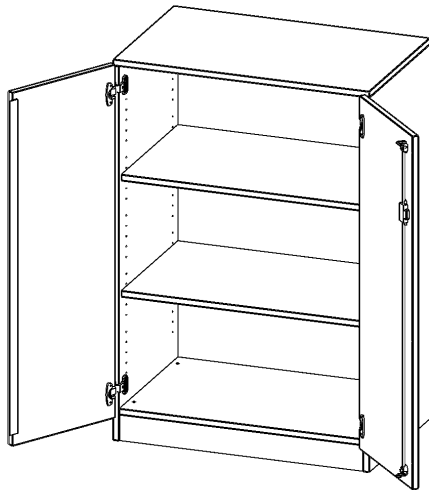

## SCHRANK, 3 ORDNERHÖHEN - SERIE EVO180

B/H/T: 80X118X50 CM, 2 TÜREN, ABSCHLIESSBAR, MIT SOCKEL (81 MM)

### PRODUKTBESCHREIBUNG

Die evo180 Schränke und Regale in verschiedenen Höhen und Breiten sind ein Kernstück unseres evo180 Schrankwandprogrammes. Die Rückwand ist als Sichtrückwand ausgeführt, dementsprechend eignen sich alle evo180 Einzelschränke oder Schrankwände auch als Raumteiler.

Alle Schränke werden aus melaminharzbeschichteter E1-Feinspanplatte gefertigt, die FSC zertifiziert und formaldehydfrei sind. Als Kanten verwenden wir besonders robuste 2 mm starke ABS Kanten, die unter hoher Temperatur fest verleimt werden. Bitte wählen Sie Ihr Wunschdekor aus unserer Dekorpalette aus. Die Einlegeböden sind im Raster von 32 mm verstellbar. Unsere hochwertigen Bodenträger verfügen über einen "Ausziehstop", so wird verhindert, dass Böden mit Inhalt darauf aus dem Regal oder Schrank rutschen können. Die Türen lassen sich dank 270° öffnender Scharniere an den Korpus anlegen. Sie sind mit einem Schloss verschließbar. An den Türen befindet sich eine Staublippe.

### EIGENSCHAFTEN

- Schrank, 3 Ordnerhöhen
- abschließbar, 2 verstellbare Einlegeböden
- Sichtrückwand
- Höhe 118 cm für Standard Ordner
- mit Sockel