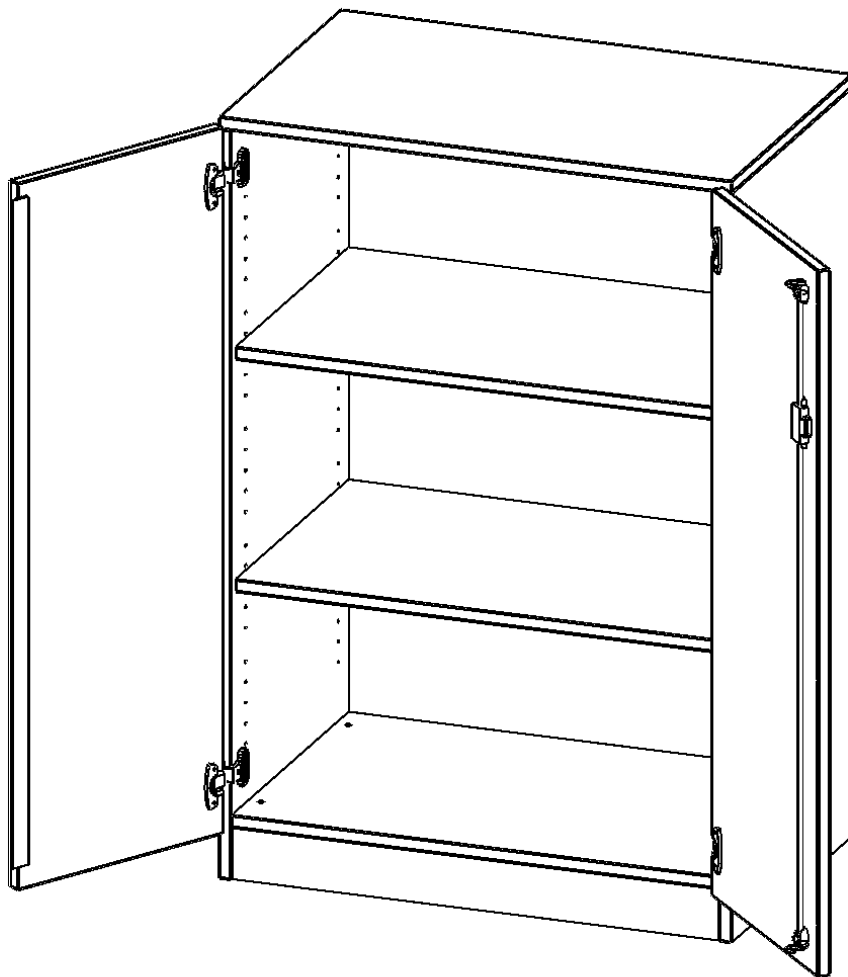

T8053T

PRODUKTDATENBLATT
WWW.MOEBELWERK-NIESKY.DE

SCHRANK, 3 ORDNERHÖHEN - SERIE EVO180

2 TÜREN, ABSCHLIESSBAR, MIT SOCKEL (81 MM), B/H/T: 80X118X50 CM

PRODUKTBESCHREIBUNG

Die evo180 Schränke und Regale in verschiedenen Höhen und Breiten sind ein Kernstück unseres evo180 Schrankwandprogrammes. Die Rückwand ist als Sichtrückwand ausgeführt, dementsprechend eignen sich alle evo180 Einzelschränke oder Schrankwände auch als Raumteiler.

Alle Schränke werden aus melaminharzbeschichteter E1 Feinspanplatte gefertigt, die FSC zertifiziert und formaldehydfrei sind. Als Kanten verwenden wir besonders robuste 2 mm starke ABS Kanten, die unter hoher Temperatur fest verleimt werden. Bitte wählen Sie Ihr Wunschdekor aus unserer Dekorpalette aus. Die Einlegeböden sind im Raster von 32 mm verstellbar. Unsere hochwertigen Bodenträger verfügen über einen "Ausziehstop", so wird verhindert, dass Böden mit Inhalt darauf aus dem Regal oder Schrank rutschen können. Die Türen lassen sich dank 270° öffnender Scharniere an den Korpus anlegen. Sie sind mit einem Schloss verschließbar. An den Türen befindet sich eine Staublippe.

Konfigurieren Sie Ihren Wunsch Schrank indem Sie bei den angebotenen Varianten Ihre Auswahl treffen.

EIGENSCHAFTEN

- Schrank, 3 Ordnerhöhen
- abschließbar, 2 verstellbare Einlegeböden
- Sichtrückwand
- Höhe 118 cm für Standard Ordner
- mit Sockel

Zubehör

Freistehend

Artikelnummer	T8053T	
Breite / Höhe / Tiefe	800 mm / 1180 mm / 500 mm	31.5" / 46.5" / 19.7"
Ordnerhöhen	3	
Einlegeböden	2	
Fächer	3	
Montageart	Freistehend	
Einsatzbereich	Grundschule, Weiterführende Schule, Büro und Objekt, Konferenzraum	
Material	Melaminplatte	
Bauart	Abschließbar, Untermodul	
Produktlinie	evo180	