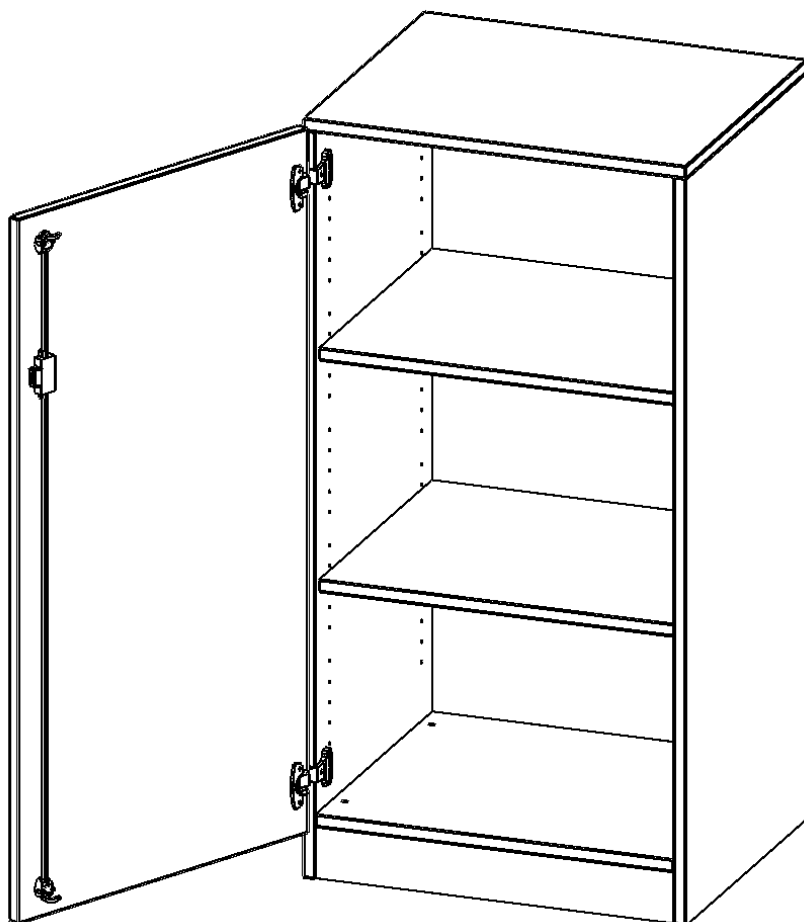

T6053TLI

PRODUKTDATENBLATT
WWW.MOEBELWERK-NIESKY.DE

SCHRANK, 3 ORDNERHÖHEN - SERIE EVO180

B/H/T: 60X118X50 CM, 1 TÜR, ABSCHLIESSBAR, TÜR ÖFFNET NACH LINKS, MIT SOCKEL (81 MM)

PRODUKTBESCHREIBUNG

Die evo180 Schränke und -regale in verschiedenen Höhen und Breiten sind ein Kernstück unseres evo180 Schrankwandprogrammes. Die Rückwand ist als Sichtrückwand ausgeführt, dementsprechend eignen sich alle evo180 Einzelschränke oder Schrankwände auch als Raumteiler.

Alle Schränke werden aus melaminharzbeschichteter E1-Feinspanplatte gefertigt, die FSC zertifiziert und formaldehydfrei sind. Als Kanten verwenden wir besonders robuste 2 mm starke ABS Kanten, die unter hoher Temperatur fest verleimt werden. Bitte wählen Sie Ihr Wunschdekor aus unserer Dekorpalette aus. Die Einlegeböden sind im Raster von 32 mm verstellbar. Unsere hochwertigen Bodenträger verfügen über einen "Ausziehstop", so wird verhindert, dass Böden mit Inhalt darauf aus dem Regal oder Schrank rutschen können. Die Türen lassen sich dank 270° öffnender Scharniere an den Korpus anlegen. Sie sind mit einem Schloss verschließbar. An den Türen befindet sich eine Staublippe.

Konfigurieren Sie Ihren Wunsch-Schrank, indem Sie bei den angebotenen Varianten Ihre Auswahl treffen.

EIGENSCHAFTEN

- Schrank, 3 Ordnerhöhen
- abschließbar, 4 verstellbare Einlegeböden
- Sichtrückwand
- Höhe 118 cm für Standard Ordner
- mit Sockel
- Tür öffnet links

Zubehör

Freistehend

Artikelnummer	T6053TLI	
Breite / Höhe / Tiefe	600 mm / 1180 mm / 500 mm	23.6" / 46.5" / 19.7"
Ordnerhöhen	3	
Einlegeböden	2	
Fächer	3	
Montageart	Freistehend	
Einsatzbereich	Grundschule, Weiterführende Schule, Büro und Objekt, Konferenzraum	
Material	Melaminplatte	
Bauart	Abschließbar, Untermodul	
Produktlinie	evo180	