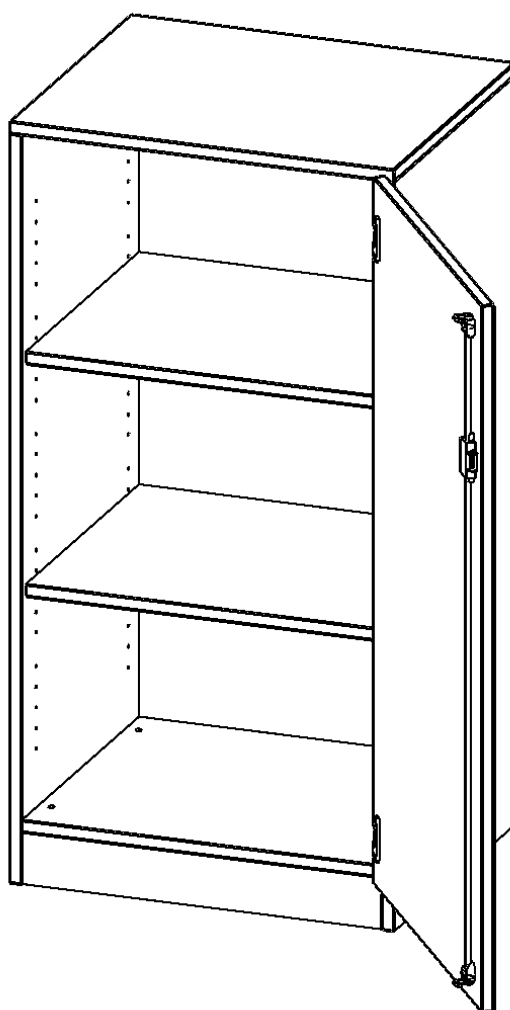

T6053TRE

PRODUKTDATENBLATT
WWW.MOEBELWERK-NIESKY.DE

SCHRANK, 3 ORDNERHÖHEN - SERIE EVO180

B/H/T: 60X118X50 CM, 1 TÜR, ABSCHLIESSBAR, TÜR ÖFFNET NACH RECHTS, MIT SOCKEL (81 MM)

PRODUKTBESCHREIBUNG

Die evo180 Schränk und -regale in verschiedenen Höhen und Breiten sind ein Kernstück unseres evo180 Schrankwandprogrammes. Die Rückwand ist als Sichtrückwand ausgeführt, dementsprechend eignen sich alle evo180 Einzelschränke oder Schrankwände auch als Raumteiler.

Alle Schränke werden aus melaminharzbeschichteter E1-Feinspanplatte gefertigt, die FSC zertifiziert und formaldehydfrei sind. Als Kanten verwenden wir besonders robuste 2 mm starke ABS Kanten, die unter hoher Temperatur fest verleimt werden. Bitte wählen Sie Ihr Wunschdekor aus unserer Dekorpalette aus. Die Einlegeböden sind im Raster von 32 mm verstellbar. Unsere hochwertigen Bodenträger verfügen über einen "Ausziehstop", so wird verhindert, dass Böden mit Inhalt darauf aus dem Regal oder Schrank rutschen können. Die Türen lassen sich dank 270° öffnender Scharniere an den Korpus anlegen. Sie sind mit einem Schloss verschließbar. An den Türen befindet sich eine Staublippe.

Konfigurieren Sie Ihren Wunsch-Schrank, indem Sie bei den angebotenen Varianten Ihre Auswahl treffen.

EIGENSCHAFTEN

- Schrank, 3 Ordnerhöhen
- abschließbar, 4 verstellbare Einlegeböden
- Sichtrückwand
- Höhe 118 cm für Standard Ordner
- mit Sockel
- Tür öffnet rechts

Zubehör

Freistehend

Artikelnummer	T6053TRE	
Breite / Höhe / Tiefe	600 mm / 1180 mm / 500 mm	23.6" / 46.5" / 19.7"
Ordnerhöhen	3	
Einlegeböden	2	
Fächer	3	
Montageart	Freistehend	
Einsatzbereich	Grundschule, Weiterführende Schule, Büro und Objekt, Konferenzraum	
Material	Melaminplatte	
Bauart	Abschließbar, Untermodul	
Produktlinie	evo180	