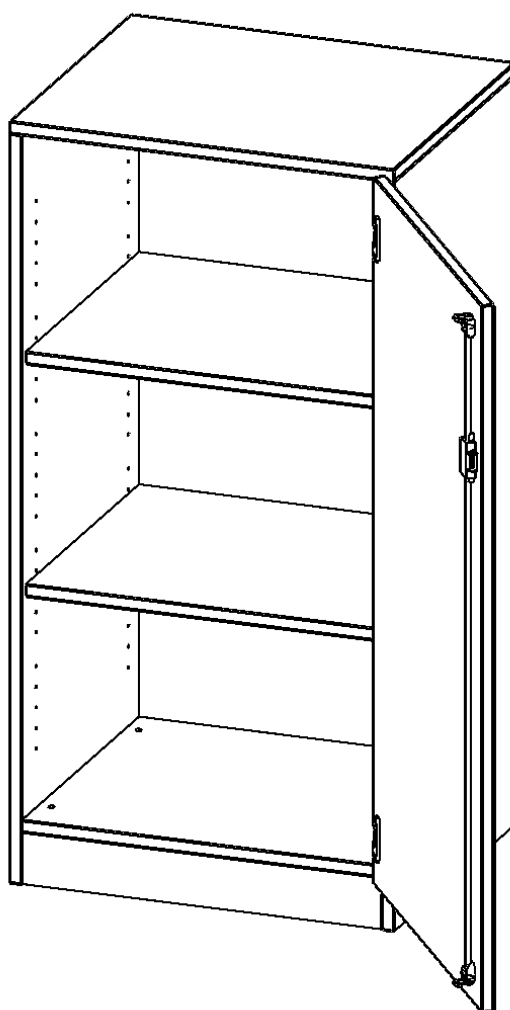

## SCHRANK, 3 ORDNERHÖHEN - SERIE EVO180

B/H/T: 60X118X50 CM, 1 TÜR, ABSCHLIESSBAR, TÜR ÖFFNET NACH RECHTS, MIT SOCKEL (81 MM)

### PRODUKTBESCHREIBUNG

Die evo180 Schränk und -regale in verschiedenen Höhen und Breiten sind ein Kernstück unseres evo180 Schrankwandprogrammes. Die Rückwand ist als Sichtrückwand ausgeführt, dementsprechend eignen sich alle evo180 Einzelschränke oder Schrankwände auch als Raumteiler.

### EIGENSCHAFTEN

- Schrank, 3 Ordnerhöhen
- abschließbar, 4 verstellbare Einlegeböden
- Sichtrückwand
- Höhe 118 cm für Standard Ordner
- mit Sockel
- Tür öffnet rechts

### Zubehör

Freistehend

Artikelnummer	T6053TRE	
Breite / Höhe / Tiefe	600 mm / 1180 mm / 500 mm	23.6" / 46.5" / 19.7"
Ordnerhöhen	3	
Einlegeböden	2	
Fächer	3	
Montageart	Freistehend	
Einsatzbereich	Grundschule, Weiterführende Schule, Büro und Objekt, Konferenzraum	
Material	Melaminplatte	
Bauart	Abschließbar, Untermodul	
Produktlinie	evo180	