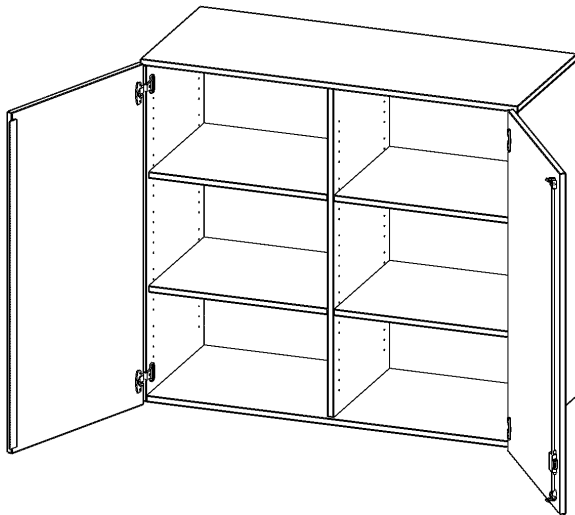

## AUFSATZSCHRANK, 3 ORDNERHÖHEN - SERIE EVO180

B/H/T: 120X108X60 CM, 2 TÜREN, ABSCHLIESSBAR, MIT MITTELWAND

### PRODUKTBESCHREIBUNG

Die evo180 Aufsatzschränke und -regale in verschiedenen Höhen und Breiten sind ein Kernstück unseres evo180 Schrankwandprogrammes. Sie bieten Ihnen die Möglichkeit, Ihre Raumhöhe immer optimal auszunutzen und im wahrsten Sinne des Wortes "noch einen drauf zu setzen". Die Aufsatzschränke werden als Ergänzung zu unseren Basis Schränken angeboten und bei Lieferung optional durch unser Team mit dem jeweiligen Unterschrank fest verschraubt. Die Rückwand ist als Sichtrückwand ausgeführt, dementsprechend eignen sich alle evo180 Einzelschränke oder Schrankwände auch als Raumteiler.

Alle Aufsatzschränke werden aus melaminharzbeschichteter E1-Feinspanplatte gefertigt, die FSC zertifiziert und formaldehydfrei sind. Als Kanten verwenden wir besonders robuste 2 mm starke ABS Kanten, die unter hoher Temperatur fest verleimt werden. Bitte wählen Sie Ihr Wunschdekor aus unserer Dekorpalette aus. Die Einlegeböden sind im Raster von 32 mm verstellbar. Unsere hochwertigen Bodenträger verfügen über einen "Ausziehstop", so wird verhindert, dass Böden mit Inhalt darauf aus dem Regal oder Schrank rutschen können. Die Türen lassen sich dank 270° öffnender Scharniere an den Korpus anlegen. Sie sind mit einem Schloss verschließbar. An den Türen befindet sich eine Staublippe.

### EIGENSCHAFTEN

- Aufsatzschrank, 3 Ordnerhöhen
- abschließbar, 4 Einlegeböden
- mit Mittelwand, Sichtrückwand
- Höhe 108 cm für Standard Ordner
- wird mit Unterschrank verschraubt