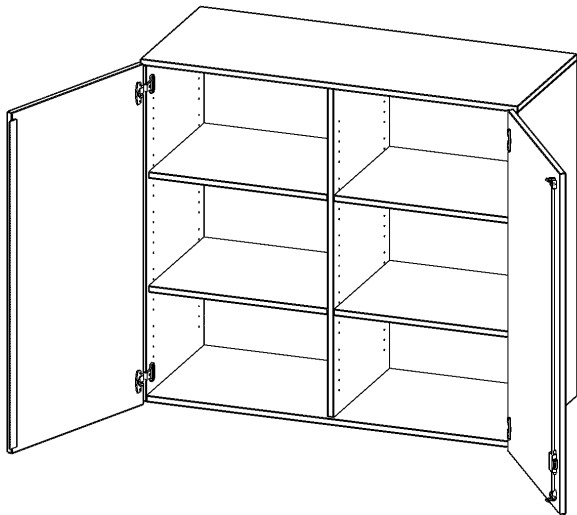

T12043ATM

PRODUKTDATENBLATT
WWW.MOEBELWERK-NIESKY.DE

AUFSATZSCHRANK, 3 ORDNERHÖHEN - SERIE EVO180

B/H/T: 120X108X40 CM, 2 TÜREN, ABSCHLIESSBAR, MIT MITTELWAND

PRODUKTBESCHREIBUNG

Die evo180 Aufsatzschränke und -regale in verschiedenen Höhen und Breiten sind ein Kernstück unseres evo180 Schrankwandprogrammes. Sie bieten Ihnen die Möglichkeit, Ihre Raumhöhe immer optimal auszunutzen und im wahrsten Sinne des Wortes "noch einen drauf zu setzen". Die Aufsatzschränke werden als Ergänzung zu unseren Basis Schränken angeboten und bei Lieferung optional durch unser Team mit dem jeweiligen Unterschrank fest verschraubt. Die Rückwand ist als Sichtrückwand ausgeführt, dementsprechend eignen sich alle evo180 Einzelschränke oder Schrankwände auch als Raumteiler.

Alle Aufsatzschränke werden aus melaminharzbeschichteter E1-Feinspanplatte gefertigt, die FSC zertifiziert und formaldehydfrei sind. Als Kanten verwenden wir besonders robuste 2 mm starke ABS Kanten, die unter hoher Temperatur fest verleimt werden. Bitte wählen Sie Ihr Wunschdekor aus unserer Dekorpalette aus. Die Einlegeböden sind im Raster von 32 mm verstellbar. Unsere hochwertigen Bodenträger verfügen über einen "Ausziehstop", so wird verhindert, dass Böden mit Inhalt darauf aus dem Regal oder Schrank rutschen können. Die Türen lassen sich dank 270° öffnender Scharniere an den Korpus anlegen. Sie sind mit einem Schloss verschließbar. An den Türen befindet sich eine Staublippe.