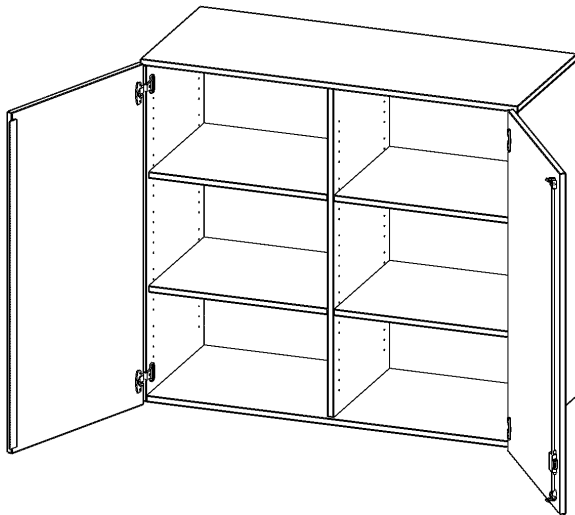

T12043ATM

PRODUKTDATENBLATT
WWW.MOEBELWERK-NIESKY.DE

AUFSATZSCHRANK, 3 ORDNERHÖHEN - SERIE EVO180

B/H/T: 120X108X40 CM, 2 TÜREN, ABSCHLIESSBAR, MIT MITTELWAND

PRODUKTBESCHREIBUNG

Die evo180 Aufsatzschränke und -regale in verschiedenen Höhen und Breiten sind ein Kernstück unseres evo180 Schrankwandprogrammes. Sie bieten Ihnen die Möglichkeit, Ihre Raumhöhe immer optimal auszunutzen und im wahrsten Sinne des Wortes "noch einen drauf zu setzen". Die Aufsatzschränke werden als Ergänzung zu unseren Basis Schränken angeboten und bei Lieferung optional durch unser Team mit dem jeweiligen Unterschrank fest verschraubt. Die Rückwand ist als Sichtrückwand ausgeführt, dementsprechend eignen sich alle evo180 Einzelschränke oder Schrankwände auch als Raumteiler.

Alle Aufsatzschränke werden aus melaminharzbeschichteter E1-Feinspanplatte gefertigt, die FSC zertifiziert und formaldehydfrei sind. Als Kanten verwenden wir besonders robuste 2 mm starke ABS Kanten, die unter hoher Temperatur fest verleimt werden. Bitte wählen Sie Ihr Wunschdekor aus unserer Dekorpalette aus. Die Einlegeböden sind im Raster von 32 mm verstellbar. Unsere hochwertigen Bodenträger verfügen über einen "Ausziehstop", so wird verhindert, dass Böden mit Inhalt darauf aus dem Regal oder Schrank rutschen können. Die Türen lassen sich dank 270° öffnender Scharniere an den Korpus anlegen. Sie sind mit einem Schloss verschließbar. An den Türen befindet sich eine Staublippe.