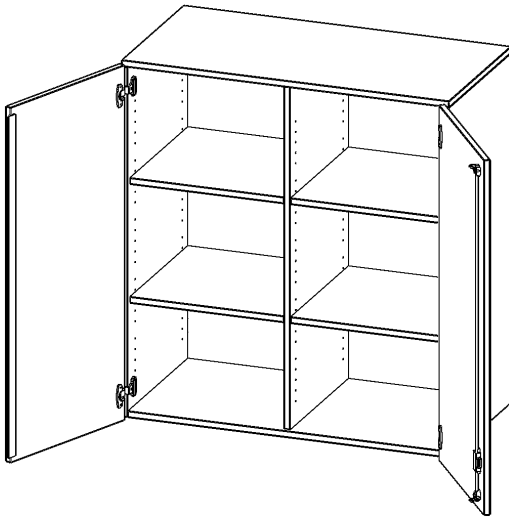

T10063ATM

PRODUKTDATENBLATT
WWW.MOEBELWERK-NIESKY.DE

AUFSATZSCHRANK, 3 ORDNERHÖHEN - SERIE EVO180

B/H/T: 100X108X60 CM, 2 TÜREN, ABSCHLIESSBAR, MIT MITTELWAND

PRODUKTBESCHREIBUNG

Die evo180 Aufsatzschränke und -regale in verschiedenen Höhen und Breiten sind ein Kernstück unseres evo180 Schrankwandprogrammes. Sie bieten Ihnen die Möglichkeit, Ihre Raumhöhe immer optimal auszunutzen und im wahrsten Sinne des Wortes "noch einen drauf zu setzen". Die Aufsatzschränke werden als Ergänzung zu unseren Basis Schränken angeboten und bei Lieferung optional durch unser Team mit dem jeweiligen Unterschrank fest verschraubt. Die Rückwand ist als Sichtrückwand ausgeführt, dementsprechend eignen sich alle evo180 Einzelschränke oder Schrankwände auch als Raumteiler.

Alle Aufsatzschränke werden aus melaminharzbeschichteter E1-Feinspanplatte gefertigt, die FSC zertifiziert und formaldehydfrei sind. Als Kanten verwenden wir besonders robuste 2 mm starke ABS Kanten, die unter hoher Temperatur fest verleimt werden. Bitte wählen Sie Ihr Wunschdekor aus unserer Dekorpalette aus. Die Einlegeböden sind im Raster von 32 mm verstellbar. Unsere hochwertigen Bodenträger verfügen über einen "Ausziehstop", so wird verhindert, dass Böden mit Inhalt darauf aus dem Regal oder Schrank rutschen können. Die Türen lassen sich dank 270° öffnender Scharniere an den Korpus anlegen. Sie sind mit einem Schloss verschließbar. An den Türen befindet sich eine Staublippe.