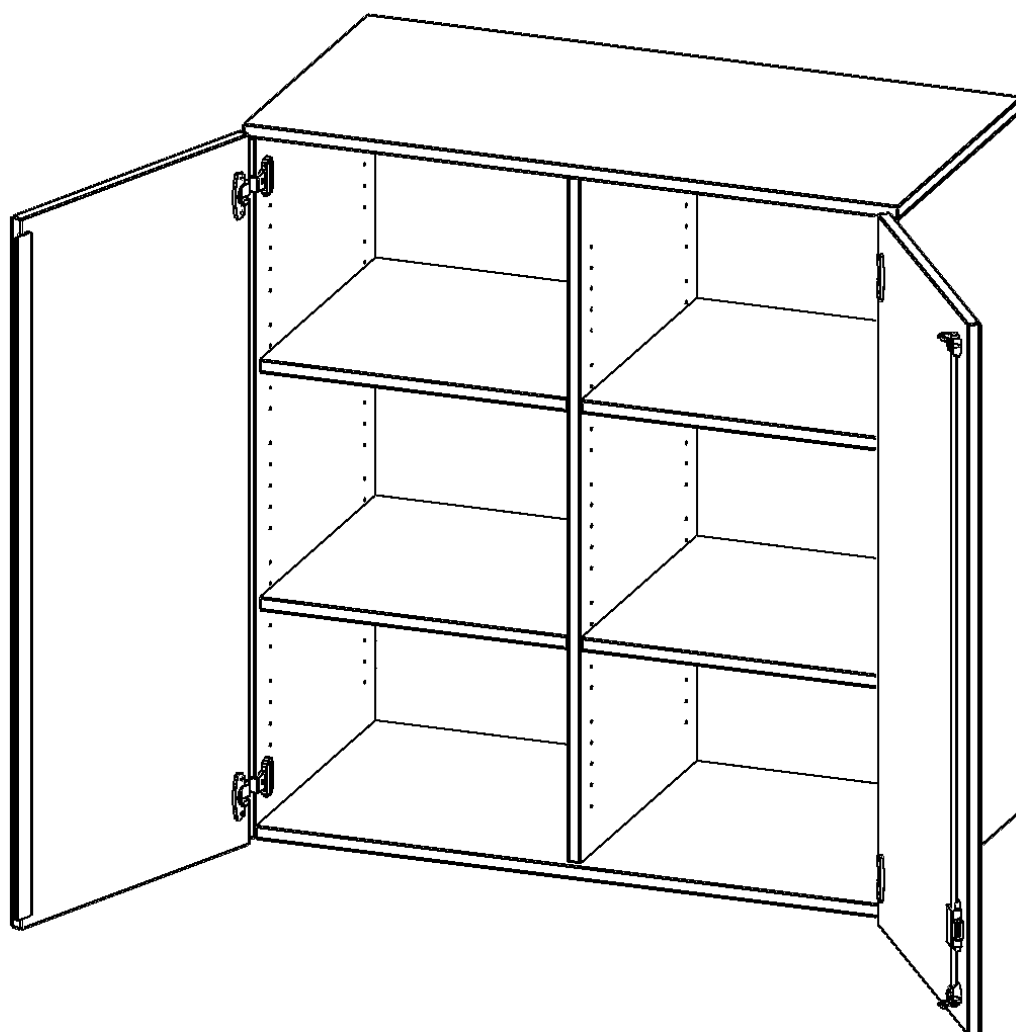

## AUFSATZSCHRANK, 3 ORDNERHÖHEN - SERIE EVO180

B/H/T: 100X108X50 CM, 2 TÜREN, ABSCHLIESSBAR, MIT MITTELWAND

### PRODUKTBESCHREIBUNG

Die evo180 Aufsatzschränke und -regale in verschiedenen Höhen und Breiten sind ein Kernstück unseres evo180 Schrankwandprogrammes. Sie bieten Ihnen die Möglichkeit, Ihre Raumhöhe immer optimal auszunutzen und im wahrsten Sinne des Wortes "noch einen drauf zu setzen". Die Aufsatzschränke werden als Ergänzung zu unseren Basis Schränken angeboten und bei Lieferung optional durch unser Team mit dem jeweiligen Unterschrank fest verschraubt. Die Rückwand ist als Sichrückwand ausgeführt, dementsprechend eignen sich alle evo180 Einzelschränke oder Schrankwände auch als Raumteiler.

### EIGENSCHAFTEN

- Aufsatzschrank, 3 Ordnerhöhen
- abschließbar, 4 Einlegeböden
- mit Mittelwand, Sichrückwand
- Höhe 108 cm für Standard Ordner
- wird mit Unterschrank verschraubt

### Zubehör

Freistehend

16.06.2025  
Seite 1/2

Artikelnummer	T10053ATM	
Breite / Höhe / Tiefe	1000 mm / 1080 mm / 500 mm	39.4" / 42.5" / 19.7"
Ordnerhöhen	3	
Einlegeböden	4	
Fächer	6	
Montageart	Freistehend	
Einsatzbereich	Grundschule, Weiterführende Schule, Büro und Objekt, Konferenzraum	
Material	Melaminplatte	
Bauart	Abschließbar, Aufsatzmodul, Mittelwand	
Produktlinie	evo180	