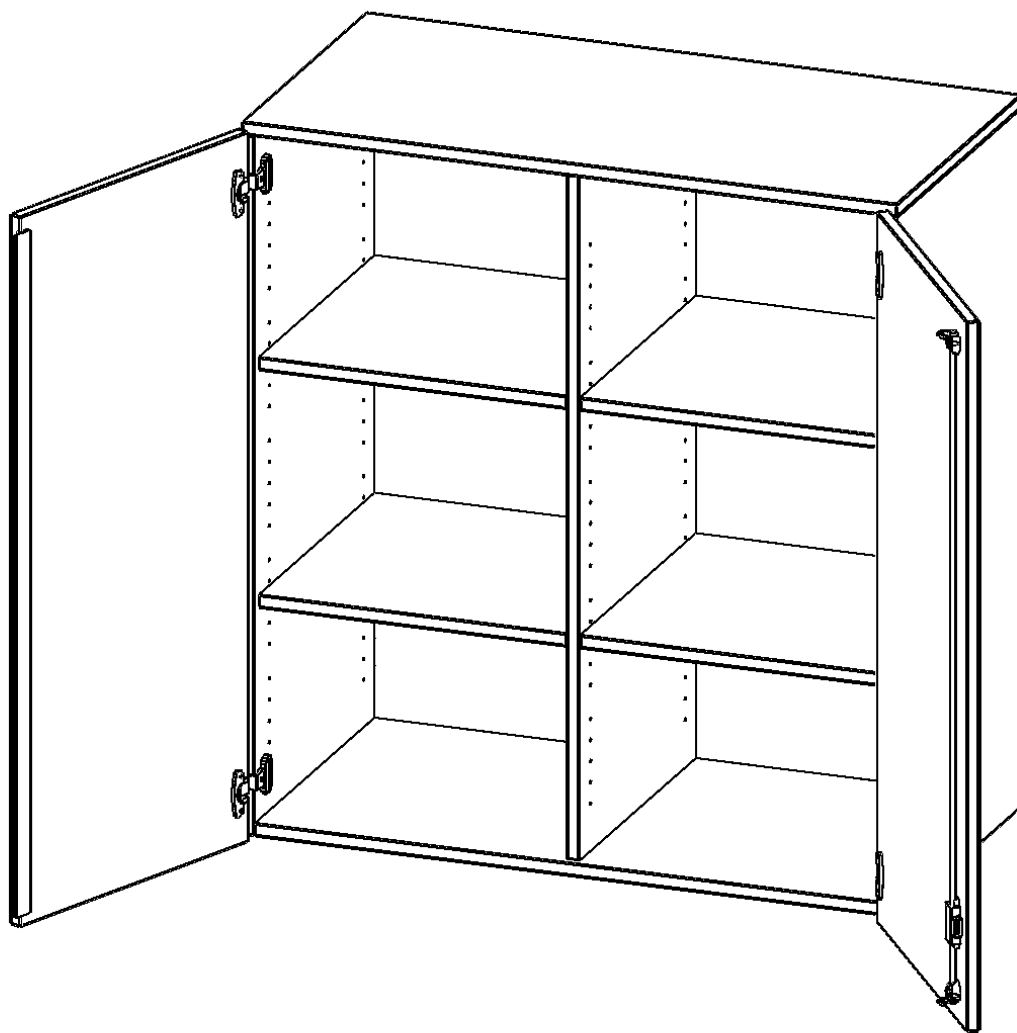

T10053ATM

PRODUKTDATENBLATT
WWW.MOEBELWERK-NIESKY.DE

AUFSATZSCHRANK, 3 ORDNERHÖHEN - SERIE EVO180

B/H/T: 100X108X50 CM, 2 TÜREN, ABSCHLIESSBAR, MIT MITTELWAND

PRODUKTBESCHREIBUNG

Die evo180 Aufsatzschränke und -regale in verschiedenen Höhen und Breiten sind ein Kernstück unseres evo180 Schrankwandprogrammes. Sie bieten Ihnen die Möglichkeit, Ihre Raumhöhe immer optimal auszunutzen und im wahrsten Sinne des Wortes "noch einen drauf zu setzen". Die Aufsatzschränke werden als Ergänzung zu unseren Basis Schränken angeboten und bei Lieferung optional durch unser Team mit dem jeweiligen Unterschrank fest verschraubt. Die Rückwand ist als Sichrückwand ausgeführt, dementsprechend eignen sich alle evo180 Einzelschränke oder Schrankwände auch als Raumteiler.

EIGENSCHAFTEN

- Aufsatzschrank, 3 Ordnerhöhen
- abschließbar, 4 Einlegeböden
- mit Mittelwand, Sichrückwand
- Höhe 108 cm für Standard Ordner
- wird mit Unterschrank verschraubt

Zubehör

Freistehend

Artikelnummer	T10053ATM	
Breite / Höhe / Tiefe	1000 mm / 1080 mm / 500 mm	39.4" / 42.5" / 19.7"
Ordnerhöhen	3	
Einlegeböden	4	
Fächer	6	
Montageart	Freistehend	
Einsatzbereich	Grundschule, Weiterführende Schule, Büro und Objekt, Konferenzraum	
Material	Melaminplatte	
Bauart	Abschließbar, Aufsatzmodul, Mittelwand	
Sicherheitshinweise	Achtung Kippgefahr	
Produktlinie	evo180	