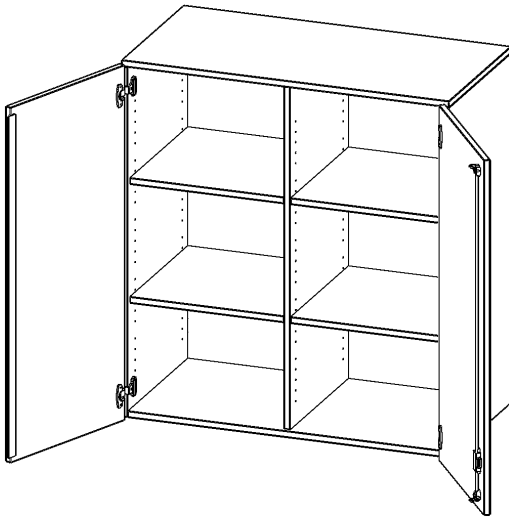

## AUFSATZSCHRANK, 3 ORDNERHÖHEN - SERIE EVO180

B/H/T: 100X108X50 CM, 2 TÜREN, ABSCHLIESSBAR, MIT MITTELWAND

### PRODUKTBESCHREIBUNG

Die evo180 Aufsatzschränke und -regale in verschiedenen Höhen und Breiten sind ein Kernstück unseres evo180 Schrankwandprogrammes. Sie bieten Ihnen die Möglichkeit, Ihre Raumhöhe immer optimal auszunutzen und im wahrsten Sinne des Wortes "noch einen drauf zu setzen". Die Aufsatzschränke werden als Ergänzung zu unseren Basis Schränken angeboten und bei Lieferung optional durch unser Team mit dem jeweiligen Unterschrank fest verschraubt. Die Rückwand ist als Sichtrückwand ausgeführt, dementsprechend eignen sich alle evo180 Einzelschränke oder Schrankwände auch als Raumteiler.

Alle Aufsatzschränke werden aus melaminharzbeschichteter E1-Feinspanplatte gefertigt, die FSC zertifiziert und formaldehydfrei sind. Als Kanten verwenden wir besonders robuste 2 mm starke ABS Kanten, die unter hoher Temperatur fest verleimt werden. Bitte wählen Sie Ihr Wunschdekor aus unserer Dekorpalette aus. Die Einlegeböden sind im Raster von 32 mm verstellbar. Unsere hochwertigen Bodenträger verfügen über einen "Ausziehstop", so wird verhindert, dass Böden mit Inhalt darauf aus dem Regal oder Schrank rutschen können. Die Türen lassen sich dank 270° öffnender Scharniere an den Korpus anlegen. Sie sind mit einem Schloss verschließbar. An den Türen befindet sich eine Staublippe.

### EIGENSCHAFTEN

- Aufsatzschrank, 3 Ordnerhöhen
- abschließbar, 4 Einlegeböden
- mit Mittelwand, Sichtrückwand
- Höhe 108 cm für Standard Ordner
- wird mit Unterschrank verschraubt