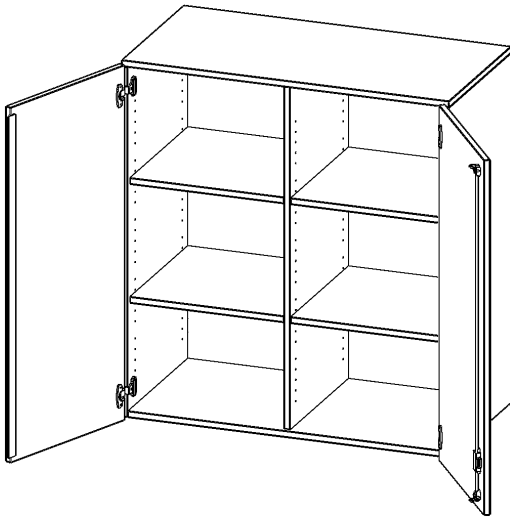

## AUFSATZSCHRANK, 3 ORDNERHÖHEN - SERIE EVO180

B/H/T: 100X108X50 CM, 2 TÜREN, ABSCHLIESSBAR, MIT MITTELWAND

### PRODUKTBESCHREIBUNG

Die evo180 Aufsatzschränke und -regale in verschiedenen Höhen und Breiten sind ein Kernstück unseres evo180 Schrankwandprogrammes. Sie bieten Ihnen die Möglichkeit, Ihre Raumhöhe immer optimal auszunutzen und im wahrsten Sinne des Wortes "noch einen drauf zu setzen". Die Aufsatzschränke werden als Ergänzung zu unseren Basis Schränken angeboten und bei Lieferung optional durch unser Team mit dem jeweiligen Unterschrank fest verschraubt. Die Rückwand ist als Sichrückwand ausgeführt, dementsprechend eignen sich alle evo180 Einzelschränke oder Schrankwände auch als Raumteiler.

Alle Aufsatzschränke werden aus melaminharzbeschichteter E1-Feinspanplatte gefertigt, die FSC zertifiziert und formaldehydfrei sind. Als Kanten verwenden wir besonders robuste 2 mm starke ABS Kanten, die unter hoher Temperatur fest verleimt werden. Bitte wählen Sie Ihr Wunschdekor aus unserer Dekorpalette aus. Die Einlegeböden sind im Raster von 32 mm verstellbar. Unsere hochwertigen Bodenträger verfügen über einen "Ausziehstop", so wird verhindert, dass Böden mit Inhalt darauf aus dem Regal oder Schrank rutschen können. Die Türen lassen sich dank 270° öffnender Scharniere an den Korpus anlegen. Sie sind mit einem Schloss verschließbar. An den Türen befindet sich eine Staublippe.

### EIGENSCHAFTEN

- Aufsatzschrank, 3 Ordnerhöhen
- abschließbar, 4 Einlegeböden
- mit Mittelwand, Sichrückwand
- Höhe 108 cm für Standard Ordner
- wird mit Unterschrank verschraubt