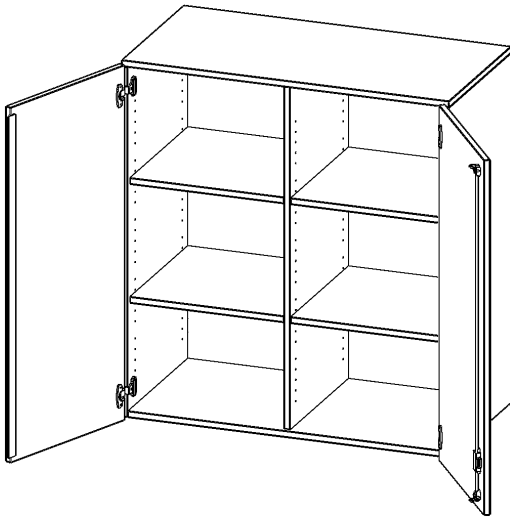

T10053ATM

PRODUKTDATENBLATT
WWW.MOEBELWERK-NIESKY.DE

AUFSATZSCHRANK, 3 ORDNERHÖHEN - SERIE EVO180

B/H/T: 100X108X50 CM, 2 TÜREN, ABSCHLIESSBAR, MIT MITTELWAND

PRODUKTBESCHREIBUNG

Die evo180 Aufsatzschränke und -regale in verschiedenen Höhen und Breiten sind ein Kernstück unseres evo180 Schrankwandprogrammes. Sie bieten Ihnen die Möglichkeit, Ihre Raumhöhe immer optimal auszunutzen und im wahrsten Sinne des Wortes "noch einen drauf zu setzen". Die Aufsatzschränke werden als Ergänzung zu unseren Basis Schränken angeboten und bei Lieferung optional durch unser Team mit dem jeweiligen Unterschrank fest verschraubt. Die Rückwand ist als Sichrückwand ausgeführt, dementsprechend eignen sich alle evo180 Einzelschränke oder Schrankwände auch als Raumteiler.

Alle Aufsatzschränke werden aus melaminharzbeschichteter E1-Feinspanplatte gefertigt, die FSC zertifiziert und formaldehydfrei sind. Als Kanten verwenden wir besonders robuste 2 mm starke ABS Kanten, die unter hoher Temperatur fest verleimt werden. Bitte wählen Sie Ihr Wunschdekor aus unserer Dekorpalette aus. Die Einlegeböden sind im Raster von 32 mm verstellbar. Unsere hochwertigen Bodenträger verfügen über einen "Ausziehstop", so wird verhindert, dass Böden mit Inhalt darauf aus dem Regal oder Schrank rutschen können. Die Türen lassen sich dank 270° offnender Scharniere an den Korpus anlegen. Sie sind mit einem Schloss verschließbar. An den Türen befindet sich eine Staublippe.