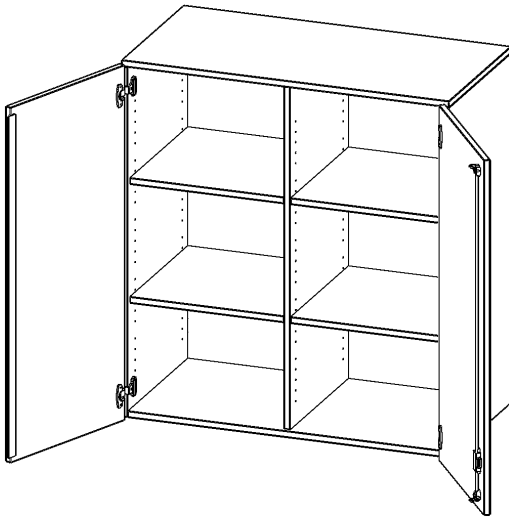

## AUFSATZSCHRANK, 3 ORDNERHÖHEN - SERIE EVO180

B/H/T: 100X108X40 CM, 2 TÜREN, ABSCHLIESSBAR, MIT MITTELWAND

### PRODUKTBESCHREIBUNG

Die evo180 Aufsatzschränke und -regale in verschiedenen Höhen und Breiten sind ein Kernstück unseres evo180 Schrankwandprogrammes. Sie bieten Ihnen die Möglichkeit, Ihre Raumhöhe immer optimal auszunutzen und im wahrsten Sinne des Wortes "noch einen drauf zu setzen". Die Aufsatzschränke werden als Ergänzung zu unseren Basis Schränken angeboten und bei Lieferung optional durch unser Team mit dem jeweiligen Unterschrank fest verschraubt. Die Rückwand ist als Sichtrückwand ausgeführt, dementsprechend eignen sich alle evo180 Einzelschränke oder Schrankwände auch als Raumteiler.

Alle Aufsatzschränke werden aus melaminharzbeschichteter E1-Feinspanplatte gefertigt, die FSC zertifiziert und formaldehydfrei sind. Als Kanten verwenden wir besonders robuste 2 mm starke ABS Kanten, die unter hoher Temperatur fest verleimt werden. Bitte wählen Sie Ihr Wunschdekor aus unserer Dekorpalette aus. Die Einlegeböden sind im Raster von 32 mm verstellbar. Unsere hochwertigen Bodenträger verfügen über einen "Ausziehstop", so wird verhindert, dass Böden mit Inhalt darauf aus dem Regal oder Schrank rutschen können. Die Türen lassen sich dank 270° öffnender Scharniere an den Korpus anlegen. Sie sind mit einem Schloss verschließbar. An den Türen befindet sich eine Staublippe.

### EIGENSCHAFTEN

- Aufsatzschrank, 3 Ordnerhöhen
- abschließbar, 4 Einlegeböden
- mit Mittelwand, Sichtrückwand
- Höhe 108 cm für Standard Ordner
- wird mit Unterschrank verschraubt