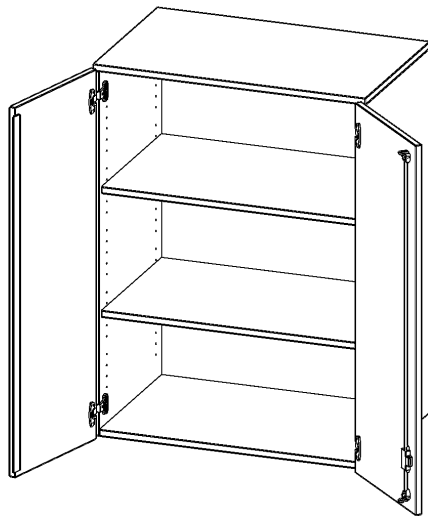

T8063AT

PRODUKTDATENBLATT
WWW.MOEBELWERK-NIESKY.DE

AUFSATZSCHRANK, 3 ORDNERHÖHEN - SERIE EVO180

B/H/T: 80X108X60 CM, 2 TÜREN, ABSCHLIESSBAR

PRODUKTBESCHREIBUNG

Die evo180 Aufsatzschränke und -regale in verschiedenen Höhen und Breiten sind ein Kernstück unseres evo180 Schrankwandprogrammes. Sie bieten Ihnen die Möglichkeit, Ihre Raumhöhe immer optimal auszunutzen und im wahrsten Sinne des Wortes "noch einen drauf zu setzen". Die Aufsatzschränke werden als Ergänzung zu unseren Basis Schränken angeboten und bei Lieferung optional durch unser Team mit dem jeweiligen Unterschrank fest verschraubt. Die Rückwand ist als Sichtrückwand ausgeführt, dementsprechend eignen sich alle evo180 Einzelschränke oder Schrankwände auch als Raumteiler.

Alle Aufsatzschränke werden aus melaminharzbeschichteter E1-Feinspanplatte gefertigt, die FSC zertifiziert und formaldehydfrei sind. Als Kanten verwenden wir besonders robuste 2 mm starke ABS Kanten, die unter hoher Temperatur fest verleimt werden. Bitte wählen Sie Ihr Wunschdekor aus unserer Dekorpalette aus. Die Einlegeböden sind im Raster von 32 mm verstellbar. Unsere hochwertigen Bodenträger verfügen über einen "Ausziehstop", so wird verhindert, dass Böden mit Inhalt darauf aus dem Regal oder Schrank rutschen können. Die Türen lassen sich dank 270° öffnender Scharniere an den Korpus anlegen. Sie sind mit einem Schloss verschließbar. An den Türen befindet sich eine Staublippe.

EIGENSCHAFTEN

- Aufsatzschrank, 3 Ordnerhöhen
- abschließbar, 2 Einlegeböden
- Sichtrückwand
- Höhe 108 cm für Standard Ordner
- wird mit Unterschrank verschraubt

Zubehör

Freistehend

Artikelnummer	T8063AT	
Breite / Höhe / Tiefe	800 mm / 1080 mm / 600 mm	31.5" / 42.5" / 23.6"
Ordnerhöhen	3	
Einlegeböden	2	
Fächer	3	
Montageart	Freistehend	
Einsatzbereich	Grundschule, Weiterführende Schule, Büro und Objekt, Konferenzraum	
Material	Melaminplatte	
Bauart	Abschließbar, Aufsatzmodul	
Sicherheitshinweise	Achtung Kippgefahr	
Produktlinie	evo180	