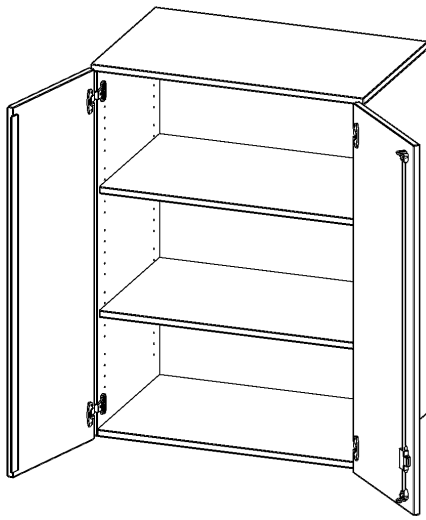

T8053AT

PRODUKTDATENBLATT
WWW.MOEBELWERK-NIESKY.DE

AUFSATZSCHRANK, 3 ORDNERHÖHEN - SERIE EVO180

B/H/T: 80X108X50 CM, 2 TÜREN, ABSCHLIESSBAR

PRODUKTBESCHREIBUNG

Die evo180 Aufsatzschränke und -regale in verschiedenen Höhen und Breiten sind ein Kernstück unseres evo180 Schrankwandprogrammes. Sie bieten Ihnen die Möglichkeit, Ihre Raumhöhe immer optimal auszunutzen und im wahrsten Sinne des Wortes "noch einen drauf zu setzen". Die Aufsatzschränke werden als Ergänzung zu unseren Basis Schränken angeboten und bei Lieferung optional durch unser Team mit dem jeweiligen Unterschrank fest verschraubt. Die Rückwand ist als Sichtrückwand ausgeführt, dementsprechend eignen sich alle evo180 Einzelschränke oder Schrankwände auch als Raumteiler.

Alle Aufsatzschränke werden aus melaminharzbeschichteter E1-Feinspanplatte gefertigt, die FSC zertifiziert und formaldehydfrei sind. Als Kanten verwenden wir besonders robuste 2 mm starke ABS Kanten, die unter hoher Temperatur fest verleimt werden. Bitte wählen Sie Ihr Wunschdekor aus unserer Dekorpalette aus. Die Einlegeböden sind im Raster von 32 mm verstellbar. Unsere hochwertigen Bodenträger verfügen über einen "Ausziehstop", so wird verhindert, dass Böden mit Inhalt darauf aus dem Regal oder Schrank rutschen können. Die Türen lassen sich dank 270° öffnender Scharniere an den Korpus anlegen. Sie sind mit einem Schloss verschließbar. An den Türen befindet sich eine Staublippe.