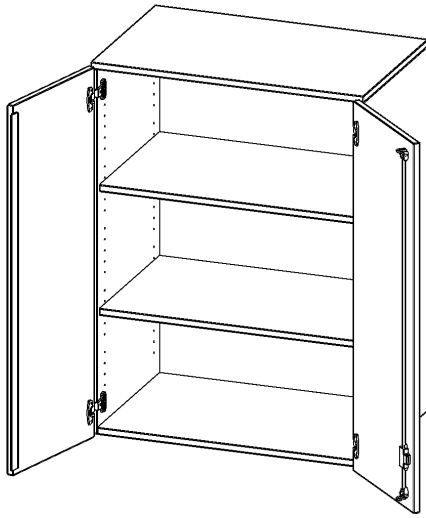

## AUFSATZSCHRANK, 3 ORDNERHÖHEN - SERIE EVO180

B/H/T: 80X108X40 CM, 2 TÜREN, ABSCHLIESSBAR

### PRODUKTBESCHREIBUNG

Die evo180 Aufsatzschränke und -regale in verschiedenen Höhen und Breiten sind ein Kernstück unseres evo180 Schrankwandprogrammes. Sie bieten Ihnen die Möglichkeit, Ihre Raumhöhe immer optimal auszunutzen und im wahrsten Sinne des Wortes "noch einen drauf zu setzen". Die Aufsatzschränke werden als Ergänzung zu unseren Basis Schränken angeboten und bei Lieferung optional durch unser Team mit dem jeweiligen Unterschrank fest verschraubt. Die Rückwand ist als Sichtrückwand ausgeführt, dementsprechend eignen sich alle evo180 Einzelschränke oder Schrankwände auch als Raumteiler.

Alle Aufsatzschränke werden aus melaminharzbeschichteter E1-Feinspanplatte gefertigt, die FSC zertifiziert und formaldehydfrei sind. Als Kanten verwenden wir besonders robuste 2 mm starke ABS Kanten, die unter hoher Temperatur fest verleimt werden. Bitte wählen Sie Ihr Wunschdekor aus unserer Dekorpalette aus. Die Einlegeböden sind im Raster von 32 mm verstellbar. Unsere hochwertigen Bodenträger verfügen über einen "Ausziehstop", so wird verhindert, dass Böden mit Inhalt darauf aus dem Regal oder Schrank rutschen können. Die Türen lassen sich dank 270° öffnender Scharniere an den Korpus anlegen. Sie sind mit einem Schloss verschließbar. An den Türen befindet sich eine Staublippe.

### EIGENSCHAFTEN

- Aufsatzschrank, 3 Ordnerhöhen
- abschließbar, 2 Einlegeböden
- Sichtrückwand
- Höhe 108 cm für Standard Ordner
- wird mit Unterschrank verschraubt