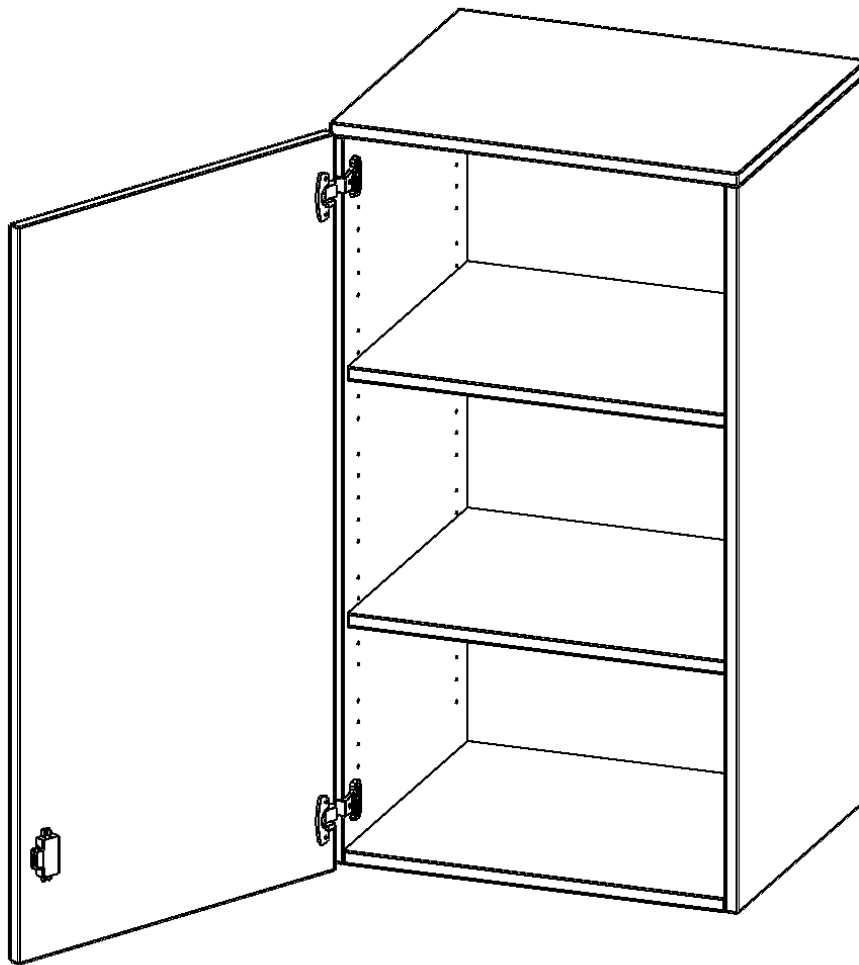

### PRODUKTBESCHREIBUNG

Die evo180 Aufsatzschränke und -regale in verschiedenen Höhen und Breiten sind ein Kernstück unseres evo180 Schrankwandprogrammes. Sie bieten Ihnen die Möglichkeit, Ihre Raumhöhe immer optimal auszunutzen und im wahrsten Sinne des Wortes "noch einen drauf zu setzen". Die Aufsatzschränke werden als Ergänzung zu unseren Basis Schränken angeboten und bei Lieferung optional durch unser Team mit dem jeweiligen Unterschrank fest verschraubt. Die Rückwand ist als Sichrückwand ausgeführt, dementsprechend eignen sich alle evo180 Einzelschränke oder Schrankwände auch als Raumteiler.

Alle Aufsatzschränke werden aus melaminharzbeschichteter E1-Feinspanplatte gefertigt, die FSC zertifiziert und formaldehydfrei sind. Als Kanten verwenden wir besonders robuste 2 mm starke ABS Kanten, die unter hoher Temperatur fest verleimt werden. Bitte wählen Sie Ihr Wunschdekor aus unserer Dekorpalette aus. Die Einlegeböden sind im Raster von 32 mm verstellbar. Unsere hochwertigen Bodenträger verfügen über einen "Ausziehstop", so wird verhindert, dass Böden mit Inhalt darauf aus dem Regal oder Schrank rutschen können. Die Türen lassen sich dank 270° öffnender Scharniere an den Korpus anlegen. Sie sind mit einem Schloss verschließbar. An den Türen befindet sich eine Staublippe.

### EIGENSCHAFTEN

- Aufsatzschrank, 3 Ordnerhöhen
- abschließbar, 2 verstellbare Einlegeböden
- Sichrückwand
- Höhe 108 cm für Standard Ordner
- wird mit Unterschrank verschraubt
- Tür öffnet nach links

### Zubehör

Freistehend

Artikelnummer	T6063ATLI	
Breite / Höhe / Tiefe	600 mm / 1080 mm / 600 mm	23.6" / 42.5" / 23.6"
Ordnerhöhen	3	
Einlegeböden	2	
Fächer	3	
Montageart	Freistehend	
Einsatzbereich	Grundschule, Weiterführende Schule, Büro und Objekt, Konferenzraum	
Material	Melaminplatte	
Bauart	Abschließbar, Aufsatzmodul	
Sicherheitshinweise	Achtung Kippgefahr	
Produktlinie	evo180	