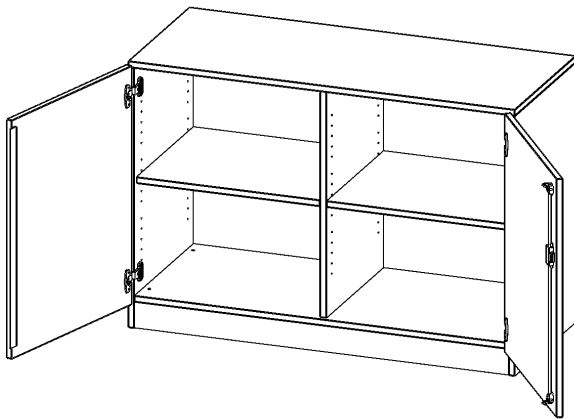

T12052TM

PRODUKTDATENBLATT
WWW.MOEBELWERK-NIESKY.DE

SCHRANK, 2 ORDNERHÖHEN - SERIE EVO180

B/H/T: 120X82X50 CM, 2 TÜREN, ABSCHLIESSBAR, MIT MITTELWAND, MIT SOCKEL (81 MM)

PRODUKTBESCHREIBUNG

Die evo180 Schränke und Regale in verschiedenen Höhen und Breiten sind ein Kernstück unseres evo180 Schrankwandprogrammes. Die Rückwand ist als Sichtrückwand ausgeführt, dementsprechend eignen sich alle evo180 Einzelschränke oder Schrankwände auch als Raumteiler.

Alle Schränke werden aus melaminharzbeschichteter E1-Feinspanplatte gefertigt, die FSC zertifiziert und formaldehydfrei sind. Als Kanten verwenden wir besonders robuste 2 mm starke ABS Kanten, die unter hoher Temperatur fest verleimt werden. Bitte wählen Sie Ihr Wunschdekor aus unserer Dekorpalette aus. Die Einlegeböden sind im Raster von 32 mm verstellbar. Unsere hochwertigen Bodenträger verfügen über einen "Ausziehstop", so wird verhindert, dass Böden mit Inhalt darauf aus dem Regal oder Schrank rutschen können. Die Türen lassen sich dank 270° öffnender Scharniere an den Korpus anlegen. Sie sind mit einem Schloss verschließbar. An den Türen befindet sich eine Staublippe.

Konfigurieren Sie Ihren Wunsch-Schrank, indem Sie bei den angebotenen Varianten Ihre Auswahl treffen.

EIGENSCHAFTEN

- Schrank, 2 Ordnerhöhen
- abschließbar, 2 verstellbare Einlegeböden
- mit Mittelwand, Sichtrückwand
- Höhe 82 cm für Standard Ordner
- mit Sockel

Zubehör

Freistehend

Artikelnummer	T12052TM	
Breite / Höhe / Tiefe	1200 mm / 820 mm / 500 mm	47.2" / 32.3" / 19.7"
Gewicht	59 kg	130.1 lbs
Ordnerhöhen	2	
Einlegeböden	2	
Fächer	4	
Montageart	Freistehend	
Einsatzbereich	Grundschule, Weiterführende Schule, Büro und Objekt, Konferenzraum	
Material	Melaminplatte	
Bauart	Abschließbar, Mittelwand, Untermodul	
Produktlinie	evo180	