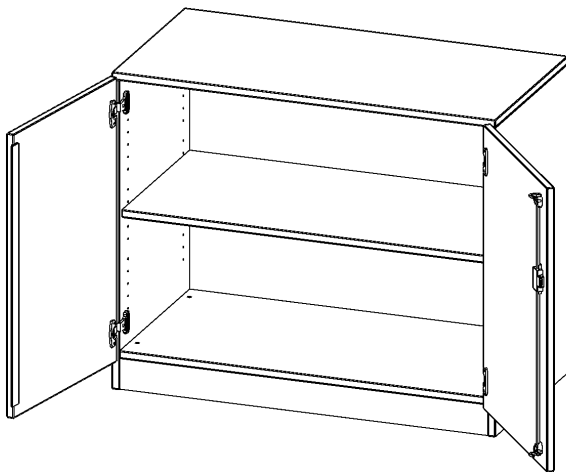

## SCHRANK, 2 ORDNERHÖHEN - SERIE EVO180

B/H/T: 100X82X60 CM, 2 TÜREN, ABSCHLIESSBAR, MIT SOCKEL (81 MM)

### PRODUKTBESCHREIBUNG

Die evo180 Schränke und Regale in verschiedenen Höhen und Breiten sind ein Kernstück unseres evo180 Schrankwandprogrammes. Die Rückwand ist als Sichtrückwand ausgeführt, dementsprechend eignen sich alle evo180 Einzelschränke oder Schrankwände auch als Raumteiler.

Alle Schränke werden aus melaminharzbeschichteter E1-Feinspanplatte gefertigt, die FSC zertifiziert und formaldehydfrei sind. Als Kanten verwenden wir besonders robuste 2 mm starke ABS Kanten, die unter hoher Temperatur fest verleimt werden. Bitte wählen Sie Ihr Wunschdekor aus unserer Dekorpalette aus. Die Einlegeböden sind im Raster von 32 mm verstellbar. Unsere hochwertigen Bodenträger verfügen über einen "Ausziehstop", so wird verhindert, dass Böden mit Inhalt darauf aus dem Regal oder Schrank rutschen können. Die Türen lassen sich dank 270° öffnender Scharniere an den Korpus anlegen. Sie sind mit einem Schloss verschließbar. An den Türen befindet sich eine Staublippe.

### EIGENSCHAFTEN

- Schrank, 2 Ordnerhöhen
- abschließbar, 1 verstellbarer Einlegeboden
- Sichtrückwand
- Höhe 82 cm für Standard Ordner
- mit Sockel