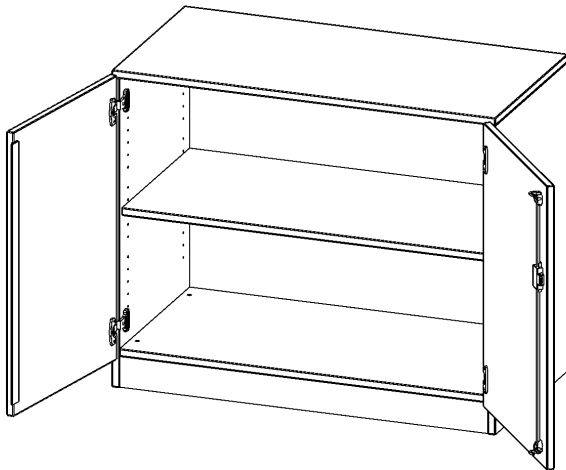

T10042T

PRODUKTDATENBLATT
WWW.MOEBELWERK-NIESKY.DE

SCHRANK, 2 ORDNERHÖHEN - SERIE EVO180

B/H/T: 100X82X40 CM, 2 TÜREN, ABSCHLIESSBAR, MIT SOCKEL (81 MM)

PRODUKTBESCHREIBUNG

Die evo180 Schränke und Regale in verschiedenen Höhen und Breiten sind ein Kernstück unseres evo180 Schrankwandprogrammes. Die Rückwand ist als Sichtrückwand ausgeführt, dementsprechend eignen sich alle evo180 Einzelschränke oder Schrankwände auch als Raumteiler.

Alle Schränke werden aus melaminharzbeschichteter E1-Feinspanplatte gefertigt, die FSC zertifiziert und formaldehydfrei sind. Als Kanten verwenden wir besonders robuste 2 mm starke ABS Kanten, die unter hoher Temperatur fest verleimt werden. Bitte wählen Sie Ihr Wunschdekor aus unserer Dekorpalette aus. Die Einlegeböden sind im Raster von 32 mm verstellbar. Unsere hochwertigen Bodenträger verfügen über einen "Ausziehstop", so wird verhindert, dass Böden mit Inhalt darauf aus dem Regal oder Schrank rutschen können. Die Türen lassen sich dank 270° öffnender Scharniere an den Korpus anlegen. Sie sind mit einem Schloss verschließbar. An den Türen befindet sich eine Staublippe.

Konfigurieren Sie Ihren Wunsch-Schrank, indem Sie bei den angebotenen Varianten Ihre Auswahl treffen.

EIGENSCHAFTEN

- Schrank, 2 Ordnerhöhen
- abschließbar, 1 verstellbarer Einlegeboden
- Sichtrückwand
- Höhe 82 cm für Standard Ordner
- mit Sockel

Zubehör

Freistehend

Artikelnummer	T10042T	
Breite / Höhe / Tiefe	1000 mm / 820 mm / 400 mm	39.4" / 32.3" / 15.7"
Gewicht	42 kg	92.6 lbs
Ordnerhöhen	2	
Einlegeböden	1	
Fächer	2	
Montageart	Freistehend	
Einsatzbereich	Grundschule, Weiterführende Schule, Büro und Objekt, Konferenzraum	
Material	Melaminplatte	
Bauart	Abschließbar, Untermodul	
Produktlinie	evo180	