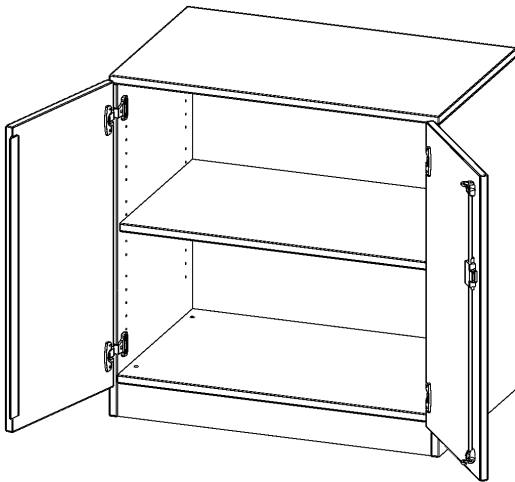

T8062T

PRODUKTDATENBLATT
WWW.MOEBELWERK-NIESKY.DE

SCHRANK, 2 ORDNERHÖHEN - SERIE EVO180

B/H/T: 80X82X60 CM, 2 TÜREN, ABSCHLIESSBAR, MIT SOCKEL (81 MM)

PRODUKTBESCHREIBUNG

Die evo180 Schränke und Regale in verschiedenen Höhen und Breiten sind ein Kernstück unseres evo180 Schrankwandprogrammes. Die Rückwand ist als Sichtrückwand ausgeführt, dementsprechend eignen sich alle evo180 Einzelschränke oder Schrankwände auch als Raumteiler.

Alle Schränke werden aus melaminharzbeschichteter E1-Feinspanplatte gefertigt, die FSC zertifiziert und formaldehydfrei sind. Als Kanten verwenden wir besonders robuste 2 mm starke ABS Kanten, die unter hoher Temperatur fest verleimt werden. Bitte wählen Sie Ihr Wunschdekor aus unserer Dekorpalette aus. Die Einlegeböden sind im Raster von 32 mm verstellbar. Unsere hochwertigen Bodenträger verfügen über einen "Ausziehstop", so wird verhindert, dass Böden mit Inhalt darauf aus dem Regal oder Schrank rutschen können. Die Türen lassen sich dank 270° öffnender Scharniere an den Korpus anlegen. Sie sind mit einem Schloss verschließbar. An den Türen befindet sich eine Staublippe.

Konfigurieren Sie Ihren Wunsch-Schrank, indem Sie bei den angebotenen Varianten Ihre Auswahl treffen.

EIGENSCHAFTEN

- Schrank, 2 Ordnerhöhen
- abschließbar, 1 verstellbarer Einlegeboden
- Sichtrückwand
- Höhe 82 cm für Standard Ordner
- mit Sockel

Zubehör

Freistehend

Artikelnummer	T8062T	
Breite / Höhe / Tiefe	800 mm / 820 mm / 600 mm	31.5" / 32.3" / 23.6"
Ordnerhöhen	2	
Einlegeböden	1	
Fächer	2	
Montageart	Freistehend	
Einsatzbereich	Grundschule, Weiterführende Schule, Büro und Objekt, Konferenzraum	
Material	Melaminplatte	
Bauart	Abschließbar, Untermodul	
Produktlinie	evo180	