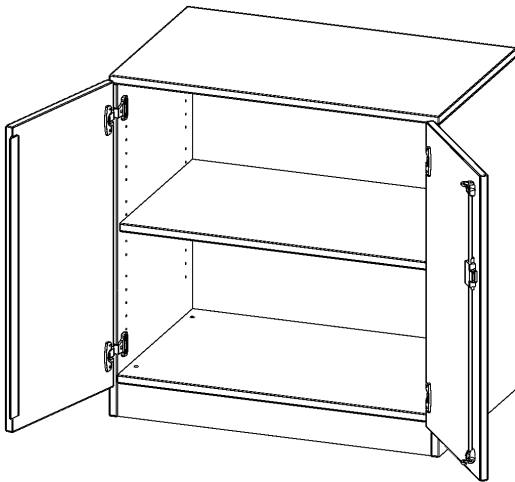

## SCHRANK, 2 ORDNERHÖHEN - SERIE EVO180

B/H/T: 80X82X40 CM, 2 TÜREN, ABSCHLIESSBAR, MIT SOCKEL (81 MM)

### PRODUKTBESCHREIBUNG

Die evo180 Schränke und Regale in verschiedenen Höhen und Breiten sind ein Kernstück unseres evo180 Schrankwandprogrammes. Die Rückwand ist als Sichtrückwand ausgeführt, dementsprechend eignen sich alle evo180 Einzelschränke oder Schrankwände auch als Raumteiler.

### EIGENSCHAFTEN

- Schrank, 2 Ordnerhöhen
- abschließbar, 1 verstellbarer Einlegeboden
- Sichtrückwand
- Höhe 82 cm für Standard Ordner
- mit Sockel

### Zubehör

Freistehend

Artikelnummer	T8042T	
Breite / Höhe / Tiefe	800 mm / 820 mm / 400 mm	31.5" / 32.3" / 15.7"
Gewicht	34 kg	75 lbs
Ordnerhöhen	2	
Einlegeböden	1	
Fächer	2	
Montageart	Freistehend	
Einsatzbereich	Grundschule, Weiterführende Schule, Büro und Objekt, Konferenzraum	
Material	Melaminplatte	
Bauart	Abschließbar, Untermodul	
Produktlinie	evo180	