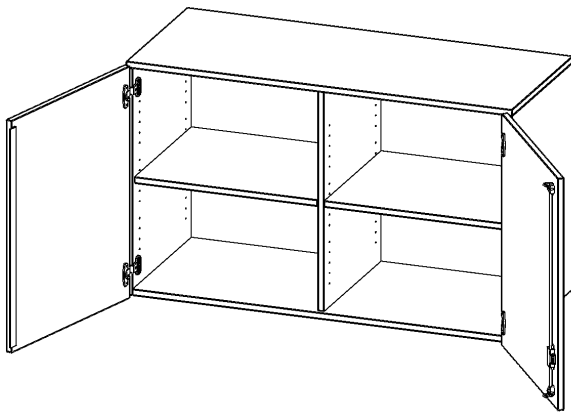

T12062ATM

PRODUKTDATENBLATT
WWW.MOEBELWERK-NIESKY.DE

AUFSATZSCHRANK, 2 ORDNERHÖHEN - SERIE EVO180

B/H/T: 120X72X60 CM, 2 TÜREN, ABSCHLIESSBAR, MIT MITTELWAND

PRODUKTBESCHREIBUNG

Die evo180 Aufsatzschränke und -regale in verschiedenen Höhen und Breiten sind ein Kernstück unseres evo180 Schrankwandprogrammes. Sie bieten Ihnen die Möglichkeit, Ihre Raumhöhe immer optimal auszunutzen und im wahrsten Sinne des Wortes "noch einen drauf zu setzen". Die Aufsatzschränke werden als Ergänzung zu unseren Basis Schränken angeboten und bei Lieferung optional durch unser Team mit dem jeweiligen Unterschrank fest verschraubt. Die Rückwand ist als Sichtrückwand ausgeführt, dementsprechend eignen sich alle evo180 Einzelschränke oder Schrankwände auch als Raumteiler.

Alle Aufsatzschränke werden aus melaminharzbeschichteter E1-Feinspanplatte gefertigt, die FSC zertifiziert und formaldehydfrei sind. Als Kanten verwenden wir besonders robuste 2 mm starke ABS Kanten, die unter hoher Temperatur fest verleimt werden. Bitte wählen Sie Ihr Wunschdekor aus unserer Dekorpalette aus. Die Einlegeböden sind im Raster von 32 mm verstellbar. Unsere hochwertigen Bodenträger verfügen über einen "Ausziehstop", so wird verhindert, dass Böden mit Inhalt darauf aus dem Regal oder Schrank rutschen können. Die Türen lassen sich dank 270° öffnender Scharniere an den Korpus anlegen. Sie sind mit einem Schloss verschließbar. An den Türen befindet sich eine Staublippe.

EIGENSCHAFTEN

- Aufsatzschrank, 2 Ordnerhöhen
- abschließbar, 2 verstellbare Einlegeböden
- mit Mittelwand, Sichtrückwand
- Höhe 72 cm für Standard Ordner
- wird mit Unterschrank verschraubt

Zubehör

Freistehend