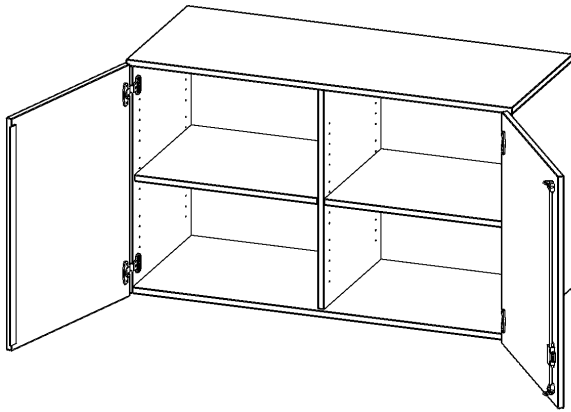

T12052ATM

PRODUKTDATENBLATT
WWW.MOEBELWERK-NIESKY.DE

AUFSATZSCHRANK, 2 ORDNERHÖHEN - SERIE EVO180

B/H/T: 120X72X50 CM, 2 TÜREN, ABSCHLIESSBAR, MIT MITTELWAND

PRODUKTBESCHREIBUNG

Die evo180 Aufsatzschränke und -regale in verschiedenen Höhen und Breiten sind ein Kernstück unseres evo180 Schrankwandprogrammes. Sie bieten Ihnen die Möglichkeit, Ihre Raumhöhe immer optimal auszunutzen und im wahrsten Sinne des Wortes "noch einen drauf zu setzen". Die Aufsatzschränke werden als Ergänzung zu unseren Basis Schränken angeboten und bei Lieferung optional durch unser Team mit dem jeweiligen Unterschrank fest verschraubt. Die Rückwand ist als Sichrückwand ausgeführt, dementsprechend eignen sich alle evo180 Einzelschränke oder Schrankwände auch als Raumteiler.

Alle Aufsatzschränke werden aus melaminharzbeschichteter E1-Feinspanplatte gefertigt, die FSC zertifiziert und formaldehydfrei sind. Als Kanten verwenden wir besonders robuste 2 mm starke ABS Kanten, die unter hoher Temperatur fest verleimt werden. Bitte wählen Sie Ihr Wunschdekor aus unserer Dekorpalette aus. Die Einlegeböden sind im Raster von 32 mm verstellbar. Unsere hochwertigen Bodenträger verfügen über einen "Ausziehstop", so wird verhindert, dass Böden mit Inhalt darauf aus dem Regal oder Schrank rutschen können. Die Türen lassen sich dank 270° öffnender Scharniere an den Korpus anlegen. Sie sind mit einem Schloss verschließbar. An den Türen befindet sich eine Staublippe.

EIGENSCHAFTEN

- Aufsatzschrank, 2 Ordnerhöhen
- abschließbar, 2 verstellbare Einlegeböden
- mit Mittelwand, Sichrückwand
- Höhe 72 cm für Standard Ordner
- wird mit Unterschrank verschraubt

Zubehör

Freistehend